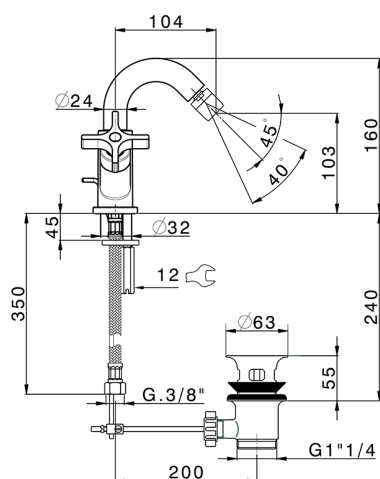

Miscelatore bidet GRACE_GS000550

MODELLO **GS000550**

Miscelatore bidet, con scarico automatico 1"1/4, flex inox G.3/8"

FINITURE DISPONIBILI

-  **21** 21 Cromo
-  **2F** 2F Nichel Spazzolato
-  **2W** 2W Oro Spazzolato
-  **5H** 5H Dark Brass Brushed
-  **5L** 5L Black Titanium Spazzolato
-  **6T** 6T Cromo/Nero Opaco