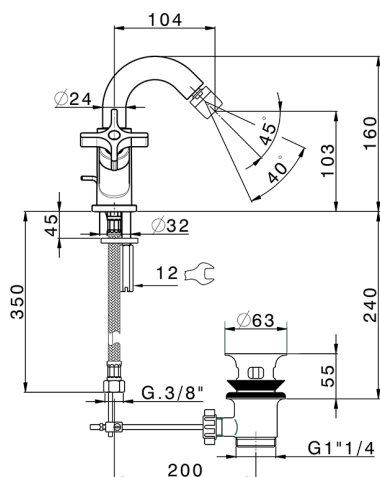

Miscelatore bidet GRACE_GS000550

MODELLO **GS000550**

Miscelatore bidet, con scarico automatico 1"1/4, flex inox G.3/8"

FINITURE DISPONIBILI

-  **21** 21 Cromo
-  **2F** 2F Nichel Spazzolato
-  **2W** 2W Oro Spazzolato
-  **5H** 5H Dark Brass Brushed
-  **5L** 5L Black Titanium Spazzolato
-  **6T** 6T Cromo/Nero Opaco