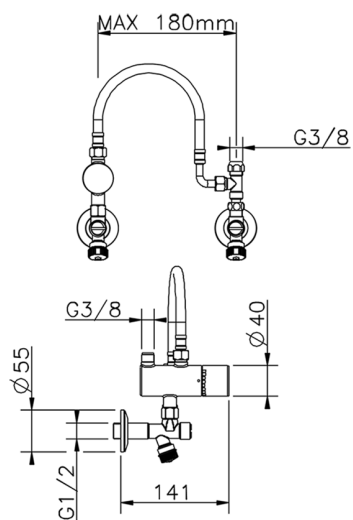

Limitatore di temperatura sotto lavabo COMPLEMENTI_TXT83011

MODELLO **TXT83011**

Limitatore di temperatura sotto lavabo, con kit d'installazione

FINITURE DISPONIBILI

CARATTERISTICHE

2026-07-05