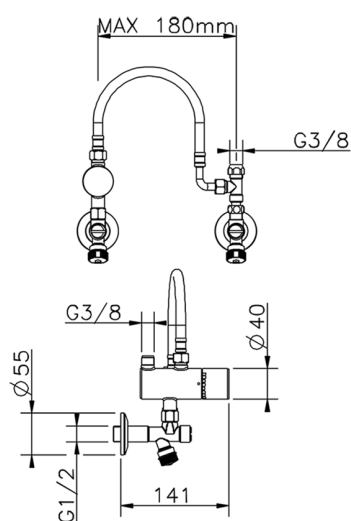

Limitatore di temperatura sotto lavabo COMPLEMENTI_TXT83011

MODELLO **TXT83011**

Limitatore di temperatura sotto lavabo, con kit d'installazione

FINITURE DISPONIBILI

CARATTERISTICHE

2026-04-05