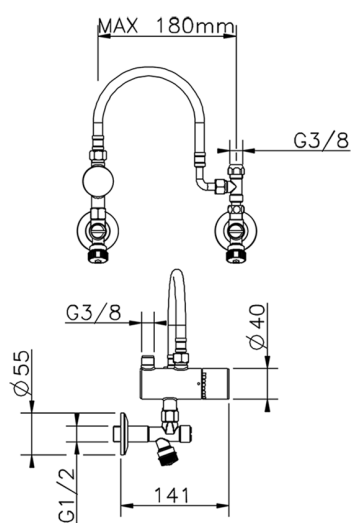

Limitatore di temperatura sotto lavabo COMPLEMENTI_TXT83011

MODELLO **TXT83011**

Limitatore di temperatura sotto lavabo, con kit d'installazione

FINITURE DISPONIBILI

CARATTERISTICHE

2026-05-21