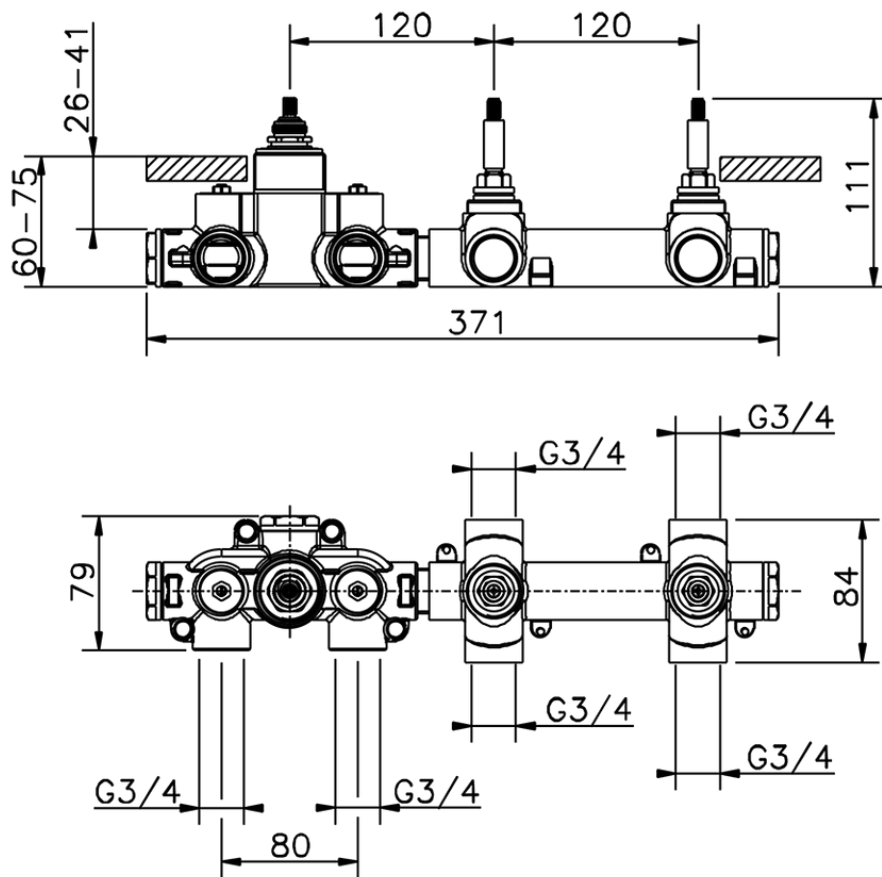

Parte esterna termo doccia incasso 2 funzioni WELLNESS_RA01R200

RA01R200

<https://www.cisal.it/parte-esterna-termo-doccia-incasso-2-funzioni-wellness-ra01r200>

ZA01R200

<https://www.cisal.it/parte-incasso-termostatico-2-funzioni-incasso-za01r200>