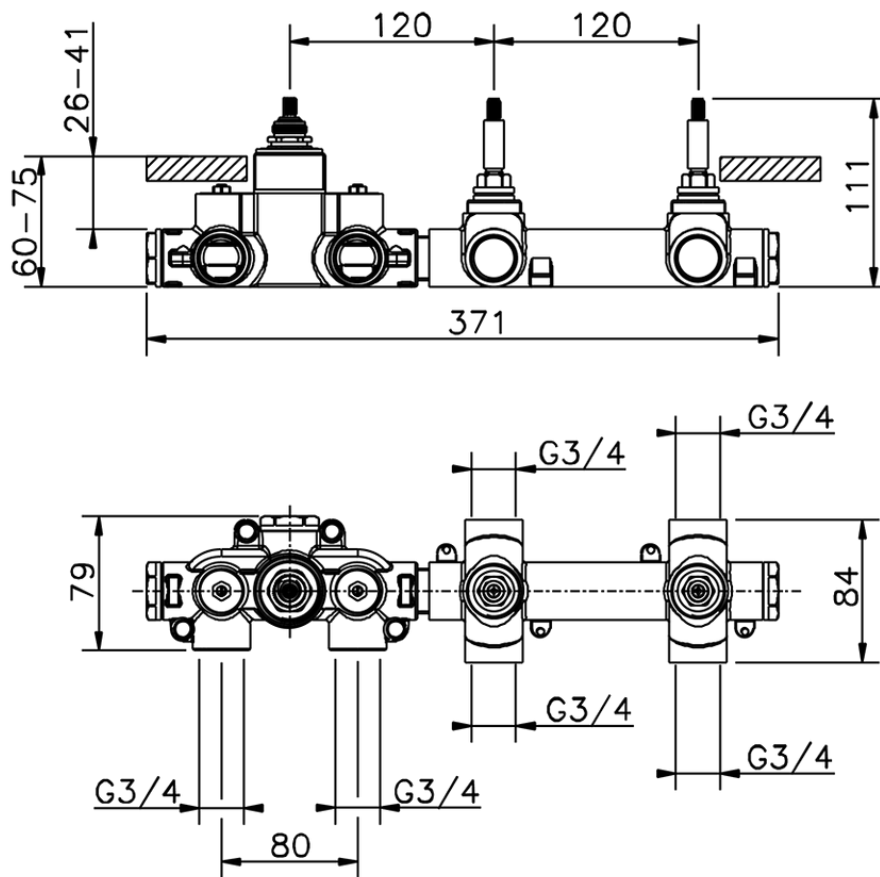

Parte esterna termo doccia incasso 2 funzioni WELLNESS_RA01R200

RA01R200

<https://www.cisal.it/parte-esterna-termo-doccia-incasso-2-funzioni-wellness-ra01r200>

ZA01R200

<https://www.cisal.it/parte-incasso-termostatico-2-funzioni-incasso-za01r200>