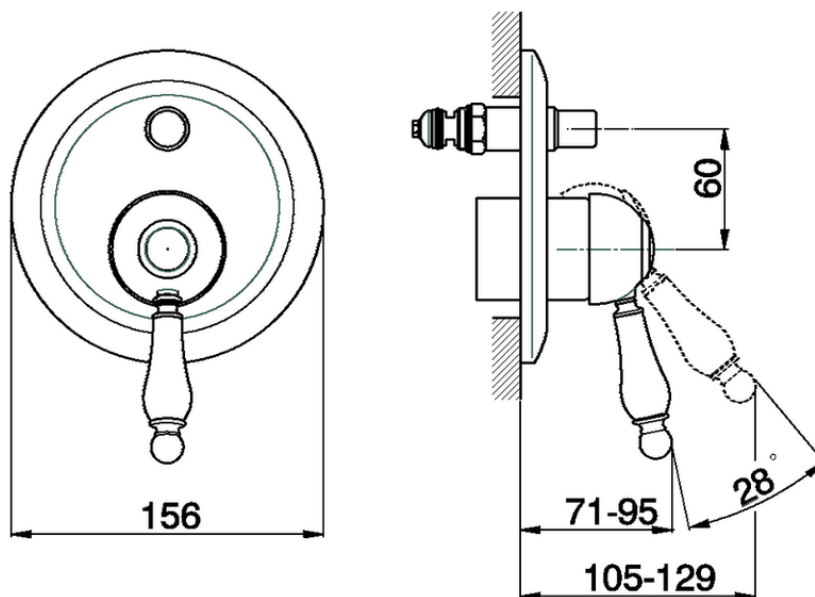

## Parte esterna monocomando vasca-doccia incasso ARCANA EMPRESS\_EM002100

EM002100 <https://www.cisal.it/parte-esterna-monocomando-vasca-doccia-incasso-arcana-empress-em002100>

ZA002210

<https://www.cisal.it/parte-incasso-monocomando-vasca-doccia-incasso-za002210>