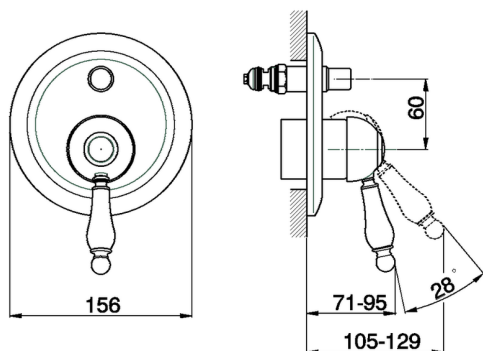

CARATTERISTICHE

Installazione **Incasso**
Parti Incasso necessarie **ZA002210**