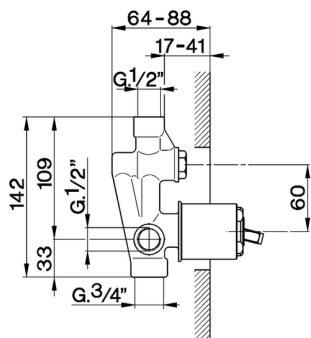

## Parte esterna monocomando vasca-doccia incasso ARCANA EMPRESS\_EM002100

EM002100 <https://www.cisal.it/parte-esterna-monocomando-vasca-doccia-incasso-arcana-empress-em002100>

## Parte incasso monocomando vasca-doccia INCASSO\_ZA002210

MODELLO **ZA002210**

Parte incasso monocomando vasca-doccia,deviatore  
2 uscite 1/2" e 3/4",senza parte esterna

FINITURE DISPONIBILI

**04** 04 Senza Finitura

CARATTERISTICHE

Ricambio Cartuccia **ZZ92909000**

Incasso **1**

**Cartuccia Monocomando 43 mm**

2026-04-14