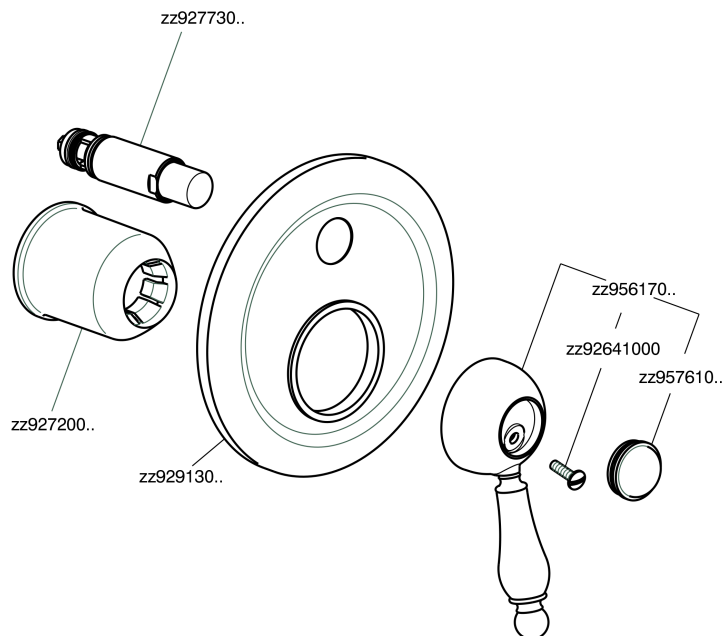

## Parte esterna monocomando vasca-doccia incasso ARCANA EMPRESS\_EM002100

MODELLO **EM002100**

Parte esterna monocomando vasca-doccia incasso,deviatore automatico 2 uscite,senza parte incasso,per art.ZA002210

### CARATTERISTICHE

Installazione **Incasso**  
 Parti Incasso necessarie **ZA002210**

## Parte esterna monocomando vasca-doccia incasso ARCANA EMPRESS\_EM002100

EM002100 <https://www.cisal.it/parte-esterna-monocomando-vasca-doccia-incasso-arcana-empress-em002100>

## Parte incasso monocomando vasca-doccia INCASSO\_ZA002210

MODELLO **ZA002210**

Parte incasso monocomando vasca-doccia,deviatore  
2 uscite 1/2" e 3/4",senza parte esterna

FINITURE DISPONIBILI

**04** 04 Senza Finitura