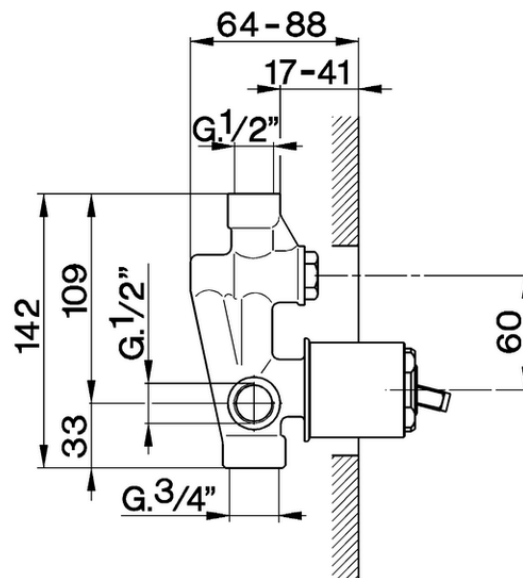

Parte esterna monocomando vasca-doccia incasso ARCANA EMPRESS_EM002100

EM002100 <https://www.cisal.it/parte-esterna-monocomando-vasca-doccia-incasso-arcana-empress-em002100>

ZA002210

<https://www.cisal.it/parte-incasso-monocomando-vasca-doccia-incasso-za002210>