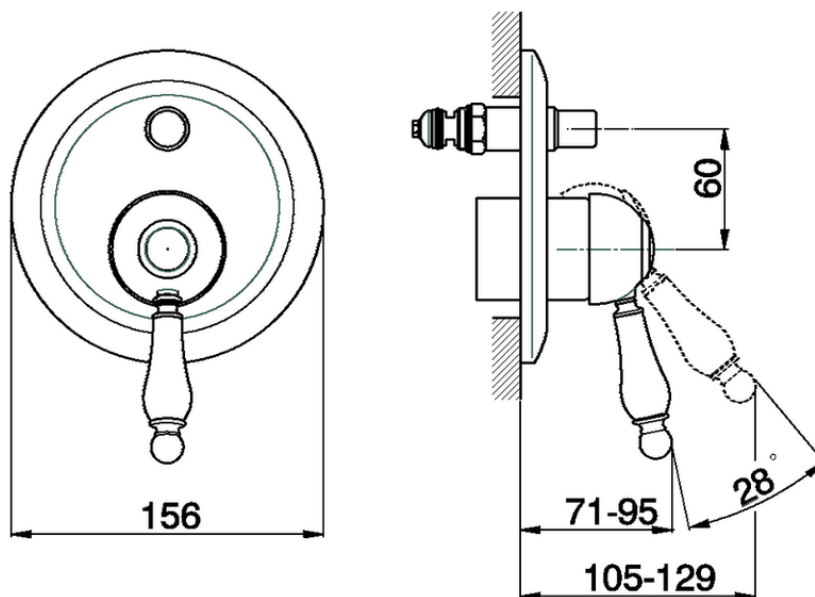

Parte esterna monocomando vasca-doccia incasso ARCANA EMPRESS_EM002100

EM002100 <https://www.cisal.it/parte-esterna-monocomando-vasca-doccia-incasso-arcana-empress-em002100>

ZA002210

<https://www.cisal.it/parte-incasso-monocomando-vasca-doccia-incasso-za002210>