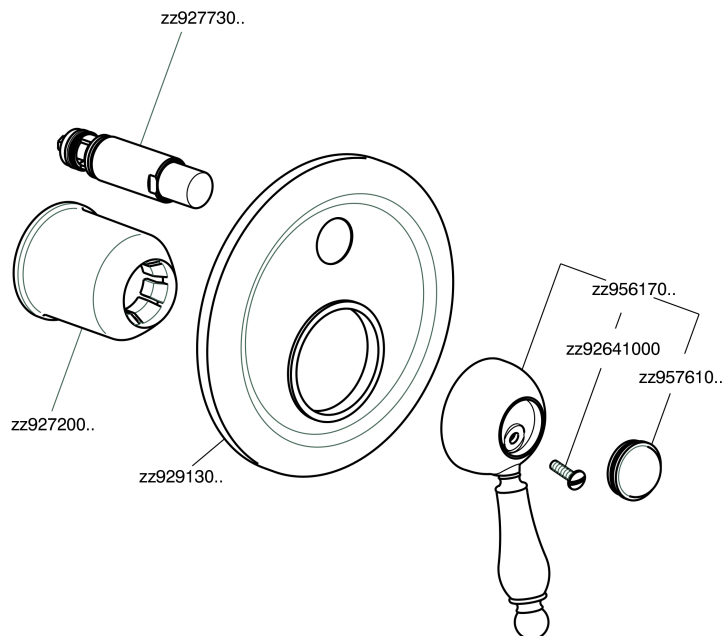

Parte esterna monocomando vasca-doccia incasso ARCANA EMPRESS_EM002100

EM002100 <https://www.cisal.it/parte-esterna-monocomando-vasca-doccia-incasso-arcana-empress-em002100>

Parte incasso monocomando vasca-doccia INCASSO_ZA002210

ZA002210

<https://www.cisal.it/parte-incasso-monocomando-vasca-doccia-incasso-za002210>

2026-05-30