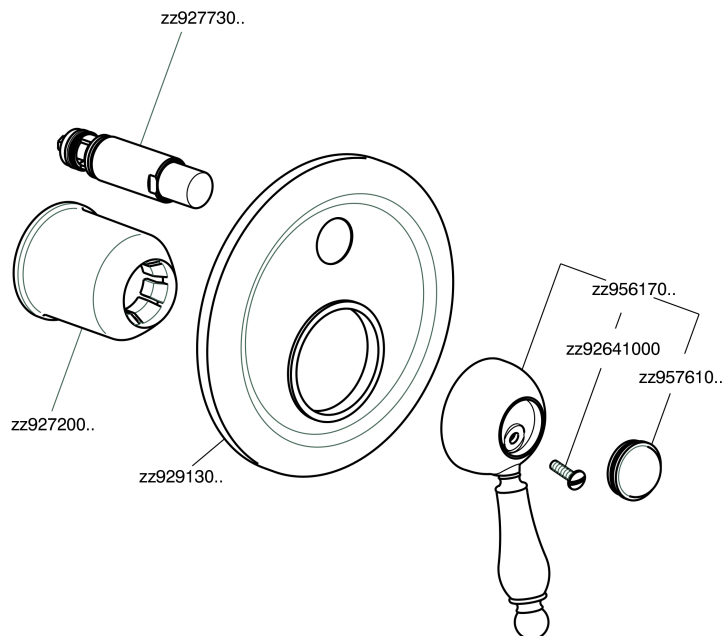

Parte esterna monocomando vasca-doccia incasso ARCANA EMPRESS_EM002100

EM002100 <https://www.cisal.it/parte-esterna-monocomando-vasca-doccia-incasso-arcana-empress-em002100>

Parte incasso monocomando vasca-doccia INCASSO_ZA002210

ZA002210

<https://www.cisal.it/parte-incasso-monocomando-vasca-doccia-incasso-za002210>

2026-04-14