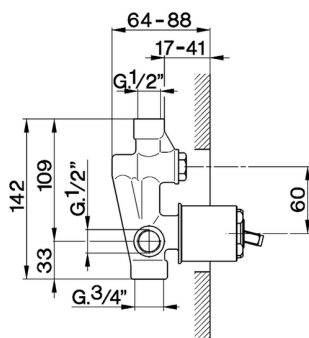

## Parte incasso monocomando vasca-doccia INCASSO\_ZA002210

MODELLO **ZA002210**

Parte incasso monocomando vasca-doccia,deviatore  
2 uscite 1/2" e 3/4",senza parte esterna

FINITURE DISPONIBILI

**04** 04 Senza Finitura

CARATTERISTICHE

Ricambio Cartuccia **ZZ92909000**

Incasso **1**

**Cartuccia Monocomando 43 mm**

2026-04-14