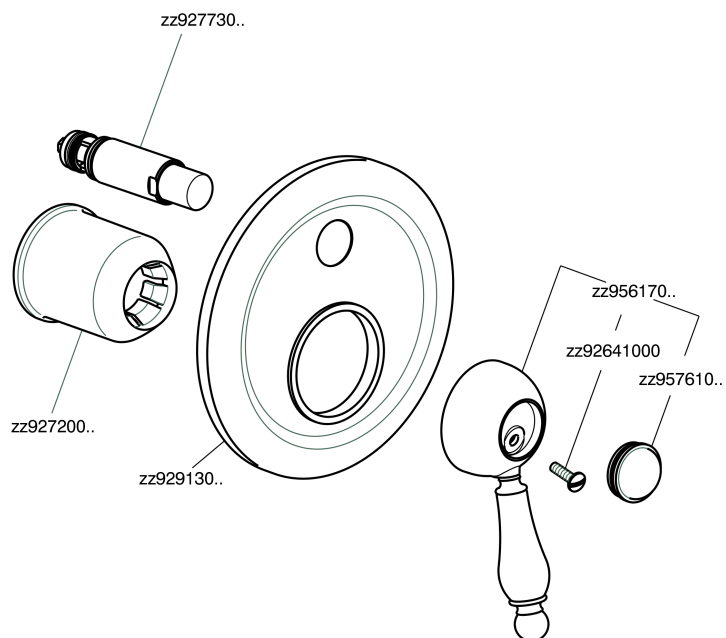

## Parte esterna monocomando vasca-doccia incasso ARCANA EMPRESS\_EM002100

MODELLO **EM002100**

Parte esterna monocomando vasca-doccia incasso,deviatore automatico 2 uscite,senza parte incasso,per art.ZA002210

### CARATTERISTICHE

Installazione **Incasso**  
 Parti Incasso necessarie **ZA002210**

## Parte esterna monocomando vasca-doccia incasso ARCANA EMPRESS\_EM002100

EM002100 <https://www.cisal.it/parte-esterna-monocomando-vasca-doccia-incasso-arcana-empress-em002100>

## Parte incasso monocomando vasca-doccia INCASSO\_ZA002210

MODELLO **ZA002210**

Parte incasso monocomando vasca-doccia,deviatore  
2 uscite 1/2" e 3/4",senza parte esterna

FINITURE DISPONIBILI

**04** 04 Senza Finitura