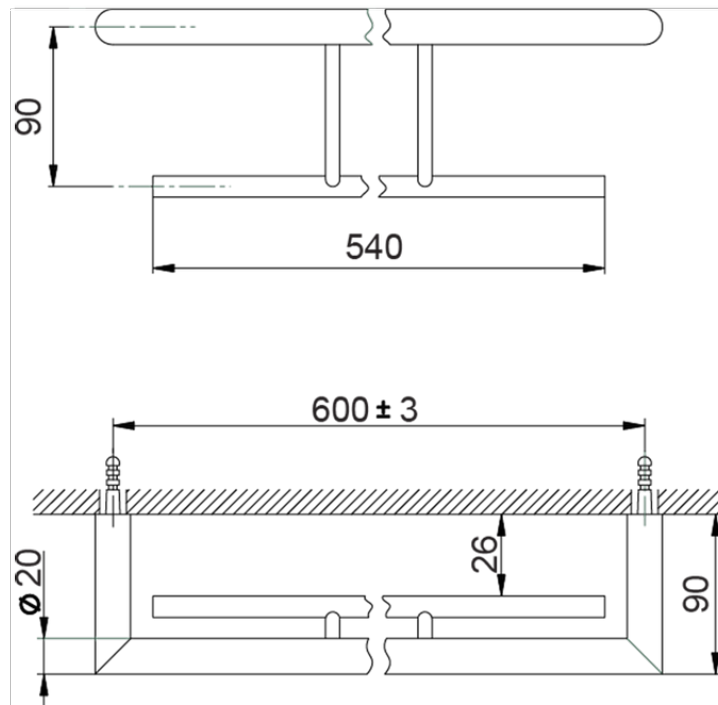

Porta salviette doppio ACCESSORI BAGNO_SY090200

SY090200

<https://www.cisal.it/porta-salviette-doppio-accessori-bagno-sy090200>

2026-05-28