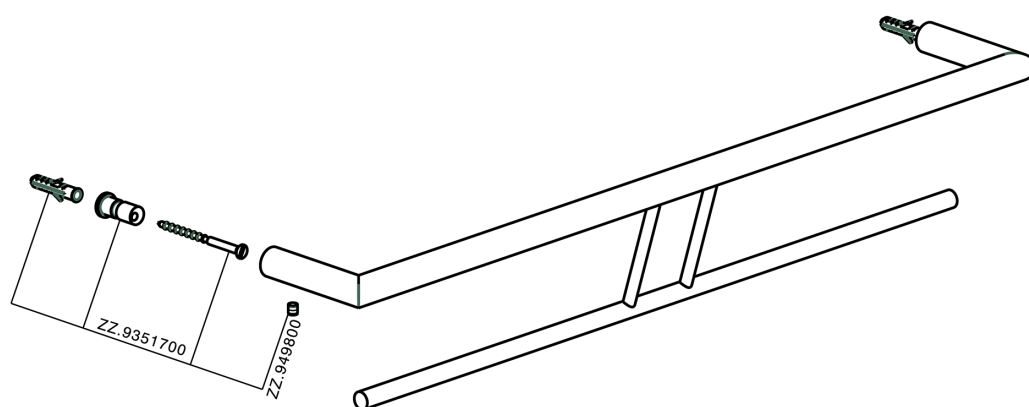

Porta salviette doppio ACCESSORI BAGNO_SY090200

MODELLO **SY090200**

Porta salviette doppio

FINITURE DISPONIBILI

-  **21** 21 Cromo
-  **2B** 2B Nichel Lucido
-  **2F** 2F Nichel Spazzolato
-  **2P** 2P Oro Rosa
-  **2Q** 2Q Black Titanium
-  **40** 40 Nero Opaco
-  **4Q** 4Q Bianco Opaco

CARATTERISTICHE

Porta salviette doppio ACCESSORI BAGNO_SY090200

SY090200

<https://www.cisal.it/porta-salviette-doppio-accessori-bagno-sy090200>

2026-05-28