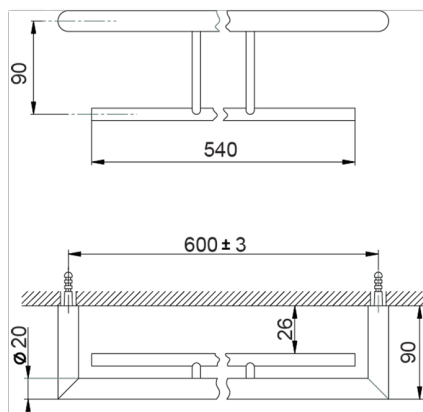

Porta salviette doppio ACCESSORI BAGNO_SY090200

MODELLO **SY090200**

Porta salviette doppio

FINITURE DISPONIBILI

-  **21** 21 Cromo
-  **2B** 2B Nichel Lucido
-  **2F** 2F Nichel Spazzolato
-  **2P** 2P Oro Rosa
-  **2Q** 2Q Black Titanium
-  **40** 40 Nero Opaco
-  **4Q** 4Q Bianco Opaco

CARATTERISTICHE

Porta salviette doppio ACCESSORI BAGNO_SY090200

SY090200

<https://www.cisal.it/porta-salviette-doppio-accessori-bagno-sy090200>

2026-05-28