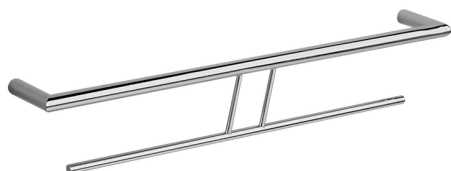

Porta salviette doppio ACCESSORI BAGNO_SY090200

MODELLO **SY090200**

Porta salviette doppio

FINITURE DISPONIBILI

-  **21** 21 Cromo
-  **2B** 2B Nichel Lucido
-  **2F** 2F Nichel Spazzolato
-  **2P** 2P Oro Rosa
-  **2Q** 2Q Black Titanium
-  **40** 40 Nero Opaco
-  **4Q** 4Q Bianco Opaco

CARATTERISTICHE

Porta salviette doppio ACCESSORI BAGNO_SY090200

SY090200

<https://www.cisal.it/porta-salviette-doppio-accessori-bagno-sy090200>

2026-05-28