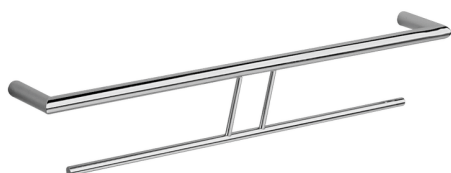

Porta salviette doppio ACCESSORI BAGNO_SY090200

MODELLO **SY090200**

Porta salviette doppio

FINITURE DISPONIBILI

-  **21** 21 Cromo
-  **2B** 2B Nichel Lucido
-  **2F** 2F Nichel Spazzolato
-  **2P** 2P Oro Rosa
-  **2Q** 2Q Black Titanium
-  **40** 40 Nero Opaco
-  **4Q** 4Q Bianco Opaco

CARATTERISTICHE

Porta salviette doppio ACCESSORI BAGNO_SY090200

SY090200

<https://www.cisal.it/porta-salviette-doppio-accessori-bagno-sy090200>

2026-04-13