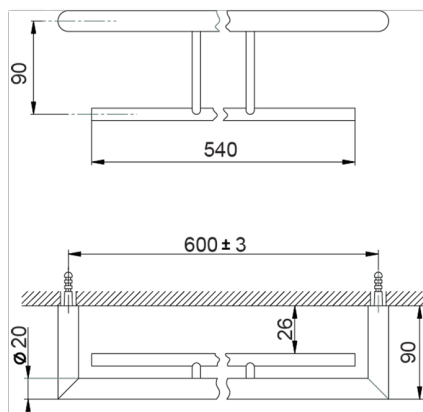

Porta salviette doppio ACCESSORI BAGNO_SY090200

MODELLO **SY090200**

Porta salviette doppio

FINITURE DISPONIBILI

-  **21** 21 Cromo
-  **2B** 2B Nichel Lucido
-  **2F** 2F Nichel Spazzolato
-  **2P** 2P Oro Rosa
-  **2Q** 2Q Black Titanium
-  **40** 40 Nero Opaco
-  **4Q** 4Q Bianco Opaco

CARATTERISTICHE

Porta salviette doppio ACCESSORI BAGNO_SY090200

SY090200

<https://www.cisal.it/porta-salviette-doppio-accessori-bagno-sy090200>

2026-04-13