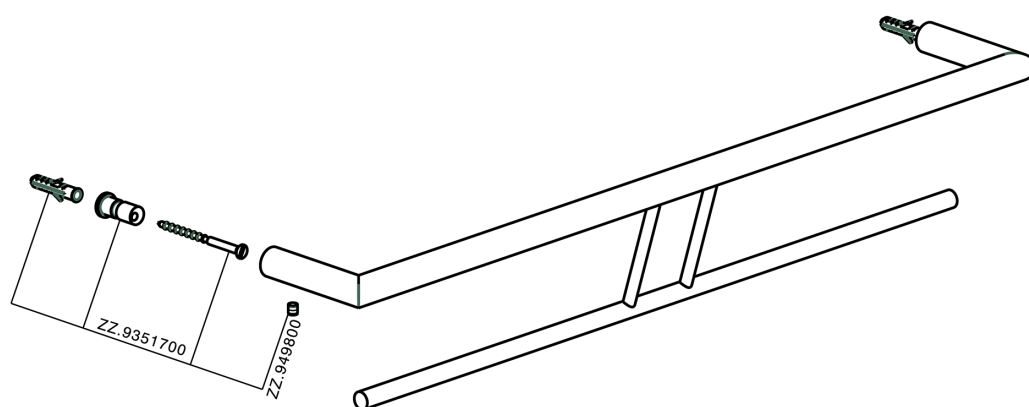

Porta salviette doppio ACCESSORI BAGNO_SY090200

MODELLO **SY090200**

Porta salviette doppio

FINITURE DISPONIBILI

-  **21** 21 Cromo
-  **2B** 2B Nichel Lucido
-  **2F** 2F Nichel Spazzolato
-  **2P** 2P Oro Rosa
-  **2Q** 2Q Black Titanium
-  **40** 40 Nero Opaco
-  **4Q** 4Q Bianco Opaco

CARATTERISTICHE

Porta salviette doppio ACCESSORI BAGNO_SY090200

SY090200

<https://www.cisal.it/porta-salviette-doppio-accessori-bagno-sy090200>

2026-04-13