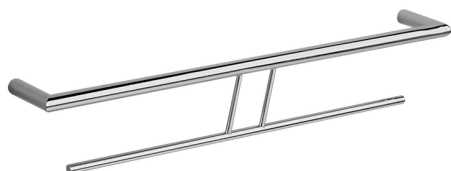

Porta salviette doppio ACCESSORI BAGNO_SY090200

MODELLO **SY090200**

Porta salviette doppio

FINITURE DISPONIBILI

-  **21** 21 Cromo
-  **2B** 2B Nichel Lucido
-  **2F** 2F Nichel Spazzolato
-  **2P** 2P Oro Rosa
-  **2Q** 2Q Black Titanium
-  **40** 40 Nero Opaco
-  **4Q** 4Q Bianco Opaco

CARATTERISTICHE

Porta salviette doppio ACCESSORI BAGNO_SY090200

SY090200

<https://www.cisal.it/porta-salviette-doppio-accessori-bagno-sy090200>

2026-04-13