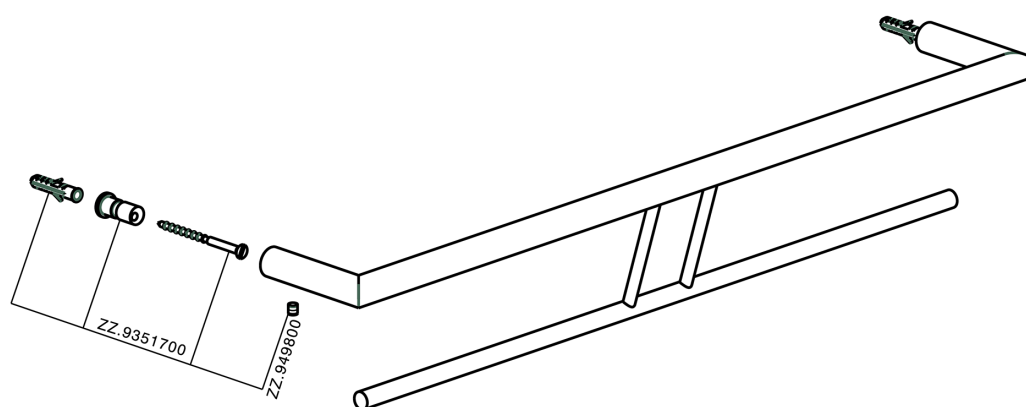

Porta salviette doppio ACCESSORI BAGNO_SY090200

MODELLO **SY090200**

Porta salviette doppio

FINITURE DISPONIBILI

-  **21** 21 Cromo
-  **2B** 2B Nichel Lucido
-  **2F** 2F Nichel Spazzolato
-  **2P** 2P Oro Rosa
-  **2Q** 2Q Black Titanium
-  **40** 40 Nero Opaco
-  **4Q** 4Q Bianco Opaco

CARATTERISTICHE

Porta salviette doppio ACCESSORI BAGNO_SY090200

SY090200

<https://www.cisal.it/porta-salviette-doppio-accessori-bagno-sy090200>

2026-05-28