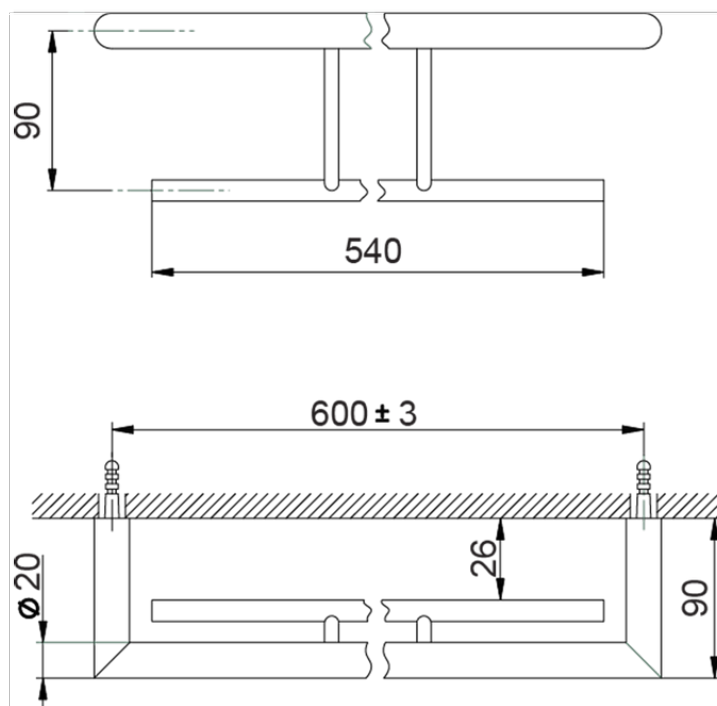

Porta salviette doppio ACCESSORI BAGNO_SY090200

SY090200

<https://www.cisal.it/porta-salviette-doppio-accessori-bagno-sy090200>

2026-04-13