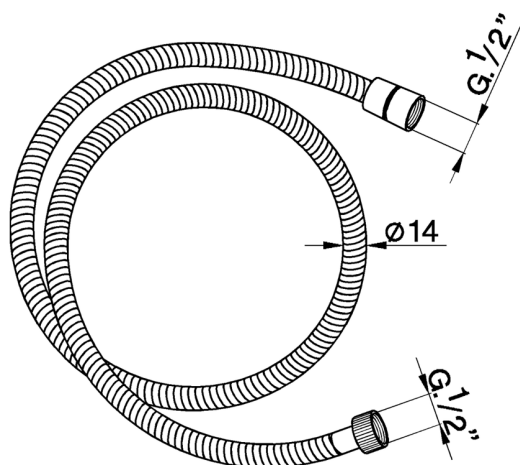

## Flessibile SHOWER\_ZA009010

MODELLO **ZA009010**

Flessibile, flex Ottone 150 cm