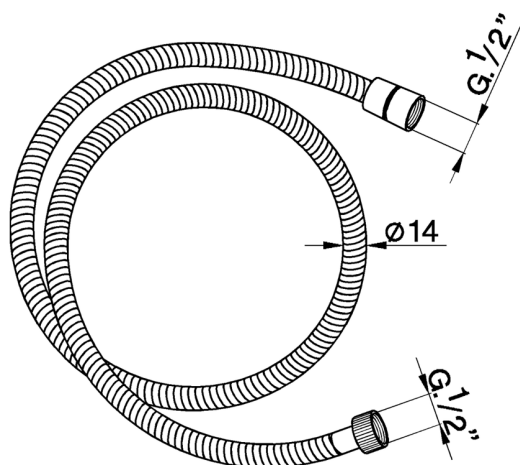

Flessibile SHOWER_ZA009010

MODELLO **ZA009010**

Flessibile, flex Ottone 150 cm

FINITURE DISPONIBILI

-  **21** 21 Cromo
-  **24** 24 Oro
-  **26** 26 Vecchio Rame
-  **27** 27 Vecchio Bronzo
-  **2A** 2A Nichel Satinato Spazzolato
-  **2B** 2B Nichel Lucido