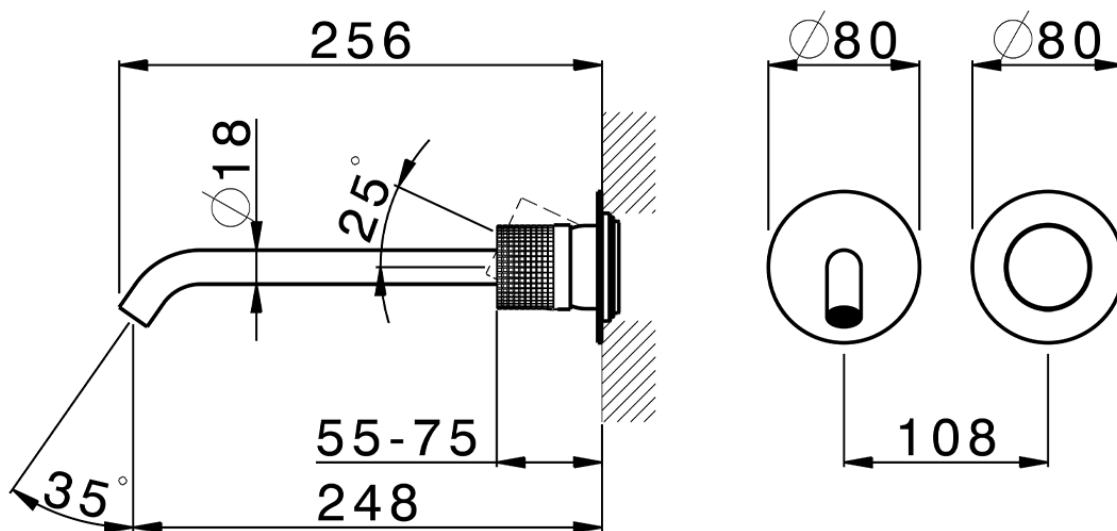

Parte esterna monocomando lavabo a parete NUANCE X32\_X1005511

X1005511

<https://www.cisal.it/parte-esterna-monocomando-lavabo-a-parete-nuance-x32-x1005511>

2026-06-24