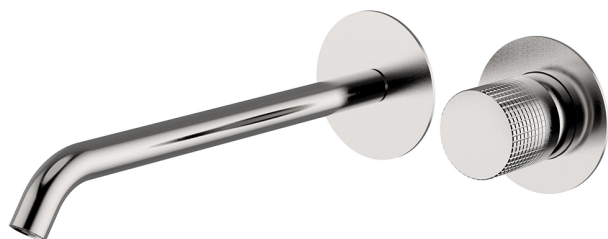

## Parte esterna monocomando lavabo a parete NUANCE X32\_X1005511

MODELLO **X1005511**

Parte esterna monocomando lavabo a parete, senza parte incasso, bocca L.250 mm, per art. Easy-Box ZA002450-ZA025510, Inox AISI 316L

### FINITURE DISPONIBILI

-  **D1** D1 Inox Spazzolato
-  **5H** 5H Dark Brass Brushed
-  **5L** 5L Black Titanium Spazzolato
-  **5N** 5N Oro Rosa Spazzolato