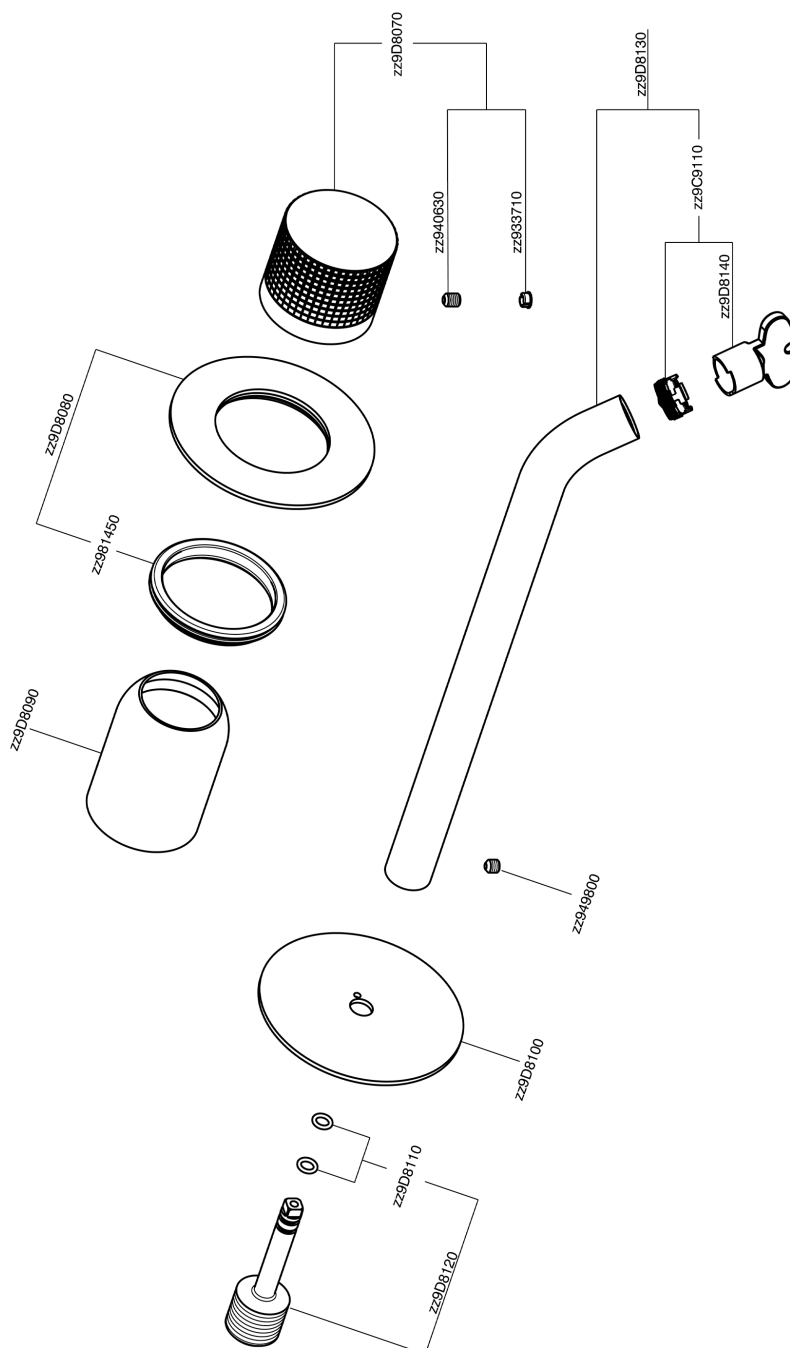

Parte esterna monocomando lavabo a parete NUANCE X32_X1005511

MODELLO **X1005511**

Parte esterna monocomando lavabo a parete, senza parte incasso, bocca L.250 mm, per art. Easy-Box ZA002450-ZA025510, Inox AISI 316L

FINITURE DISPONIBILI

-  **D1** D1 Inox Spazzolato
-  **5H** 5H Dark Brass Brushed
-  **5L** 5L Black Titanium Spazzolato
-  **5N** 5N Oro Rosa Spazzolato

CARATTERISTICHE

Installazione **Incasso**
Parti Incasso necessarie **ZA002450**

Parte esterna monocomando lavabo a parete NUANCE X32_X1005511

X1005511

<https://www.cisal.it/parte-esterna-monocomando-lavabo-a-parete-nuance-x32-x1005511>

2026-06-24