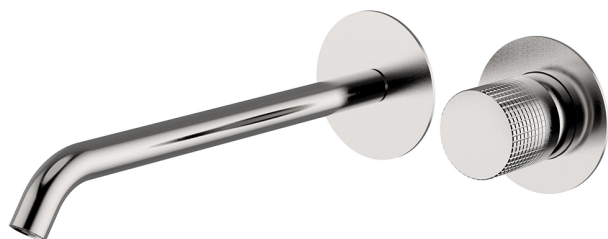

Parte esterna monocomando lavabo a parete NUANCE X32_X1005511

MODELLO **X1005511**

Parte esterna monocomando lavabo a parete, senza parte incasso, bocca L.250 mm, per art. Easy-Box ZA002450-ZA025510, Inox AISI 316L

FINITURE DISPONIBILI

-  **D1** D1 Inox Spazzolato
-  **5H** 5H Dark Brass Brushed
-  **5L** 5L Black Titanium Spazzolato
-  **5N** 5N Oro Rosa Spazzolato

CARATTERISTICHE

Installazione **Incasso**
Parti Incasso necessarie **ZA002450**

Parte esterna monocomando lavabo a parete NUANCE X32_X1005511

X1005511

<https://www.cisal.it/parte-esterna-monocomando-lavabo-a-parete-nuance-x32-x1005511>

2026-06-24