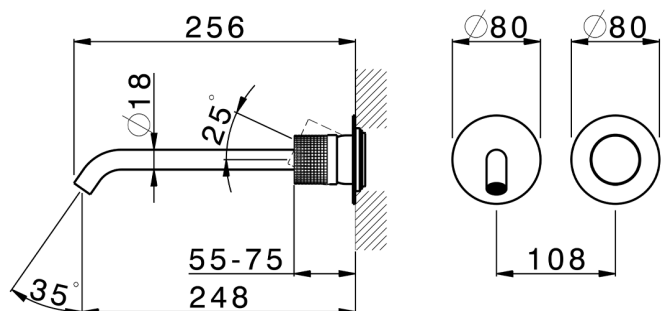

Parte esterna monocomando lavabo a parete NUANCE X32_X1005511

MODELLO **X1005511**

Parte esterna monocomando lavabo a parete, senza parte incasso, bocca L.250 mm, per art. Easy-Box ZA002450-ZA025510, Inox AISI 316L

FINITURE DISPONIBILI

-  **D1** D1 Inox Spazzolato
-  **5H** 5H Dark Brass Brushed
-  **5L** 5L Black Titanium Spazzolato
-  **5N** 5N Oro Rosa Spazzolato

CARATTERISTICHE

Installazione **Incasso**
Parti Incasso necessarie **ZA002450**

Parte esterna monocomando lavabo a parete NUANCE X32_X1005511

X1005511

<https://www.cisal.it/parte-esterna-monocomando-lavabo-a-parete-nuance-x32-x1005511>

2026-06-24