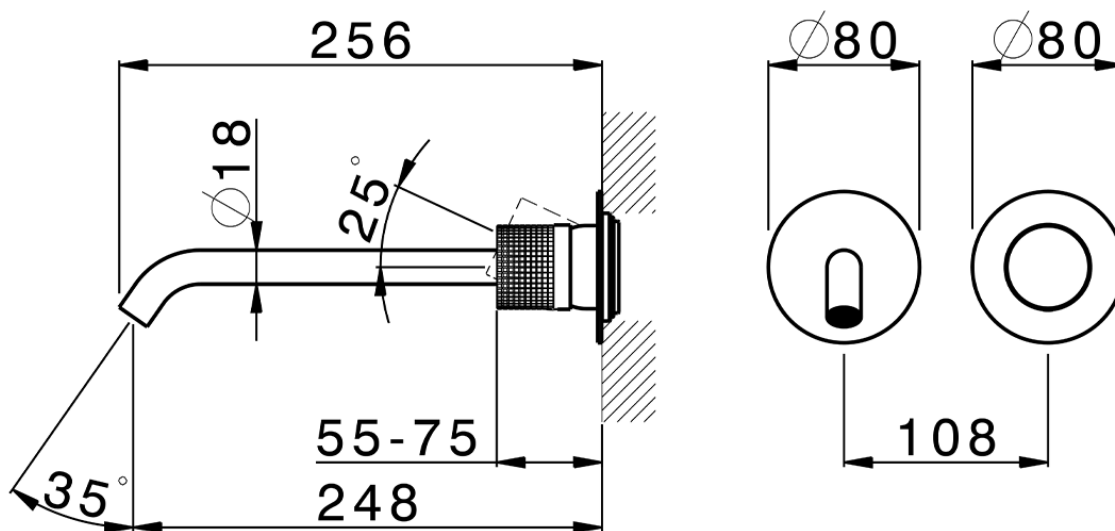

Parte esterna monocomando lavabo a parete NUANCE X32_X1005511

X1005511

<https://www.cisal.it/parte-esterna-monocomando-lavabo-a-parete-nuance-x32-x1005511>

2026-06-25