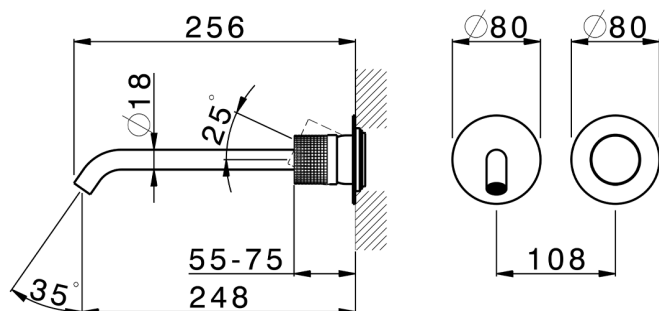

CARATTERISTICHE

Installazione **Incasso**
Parti Incasso necessarie **ZA002450**