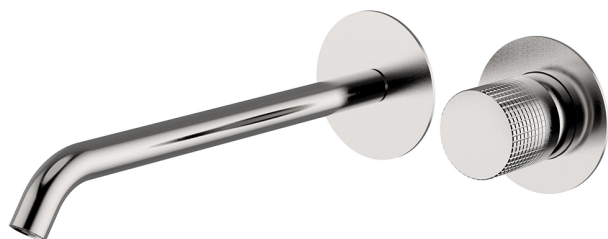

Parte esterna monocomando lavabo a parete NUANCE X32_X1005511

MODELLO **X1005511**

Parte esterna monocomando lavabo a parete, senza parte incasso, bocca L.250 mm, per art. Easy-Box ZA002450-ZA025510, Inox AISI 316L

FINITURE DISPONIBILI

-  **D1** D1 Inox Spazzolato
-  **5H** 5H Dark Brass Brushed
-  **5L** 5L Black Titanium Spazzolato
-  **5N** 5N Oro Rosa Spazzolato

CARATTERISTICHE

Installazione **Incasso**
 Parti Incasso necessarie **ZA002450**

Parte esterna monocomando lavabo a parete NUANCE X32_X1005511

X1005511

<https://www.cisal.it/parte-esterna-monocomando-lavabo-a-parete-nuance-x32-x1005511>

2026-06-25