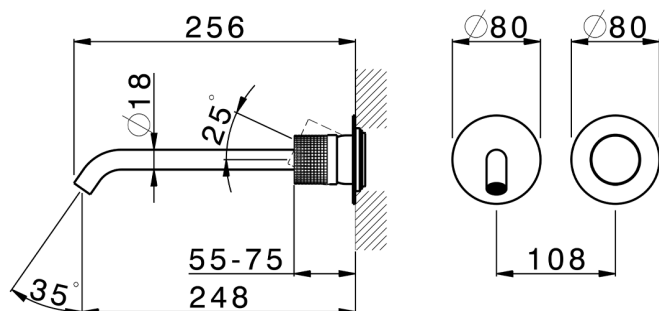

Parte esterna monocomando lavabo a parete NUANCE X32_X1005511

MODELLO **X1005511**

Parte esterna monocomando lavabo a parete, senza parte incasso, bocca L.250 mm, per art. Easy-Box ZA002450-ZA025510, Inox AISI 316L

FINITURE DISPONIBILI

-  **D1** D1 Inox Spazzolato
-  **5H** 5H Dark Brass Brushed
-  **5L** 5L Black Titanium Spazzolato
-  **5N** 5N Oro Rosa Spazzolato

CARATTERISTICHE

Installazione **Incasso**
 Parti Incasso necessarie **ZA002450**

Parte esterna monocomando lavabo a parete NUANCE X32_X1005511

X1005511

<https://www.cisal.it/parte-esterna-monocomando-lavabo-a-parete-nuance-x32-x1005511>

2026-06-25