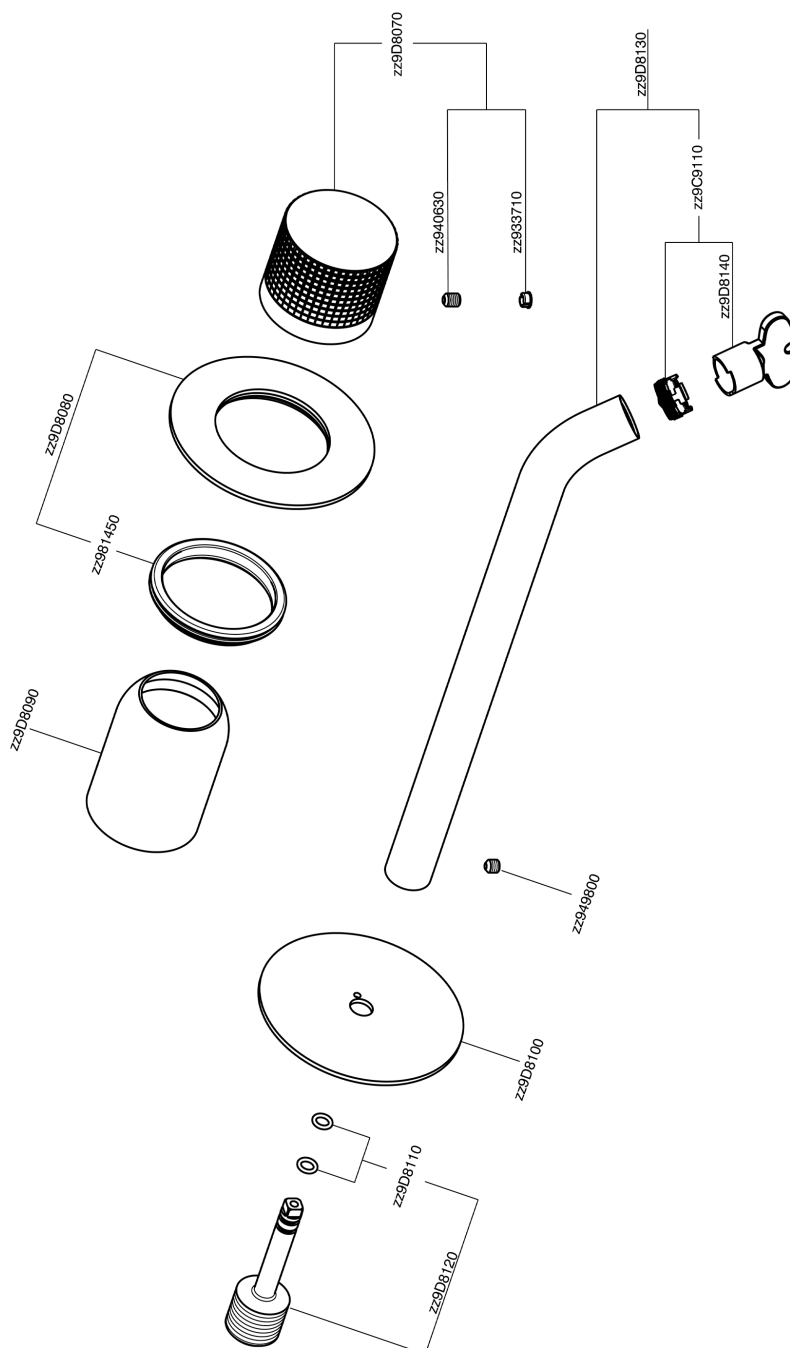

Parte esterna monocomando lavabo a parete NUANCE X32_X1005511

MODELLO **X1005511**

Parte esterna monocomando lavabo a parete, senza parte incasso, bocca L.250 mm, per art. Easy-Box ZA002450-ZA025510, Inox AISI 316L

FINITURE DISPONIBILI

-  **D1** D1 Inox Spazzolato
-  **5H** 5H Dark Brass Brushed
-  **5L** 5L Black Titanium Spazzolato
-  **5N** 5N Oro Rosa Spazzolato

CARATTERISTICHE

Installazione **Incasso**
 Parti Incasso necessarie **ZA002450**

Parte esterna monocomando lavabo a parete NUANCE X32_X1005511

X1005511

<https://www.cisal.it/parte-esterna-monocomando-lavabo-a-parete-nuance-x32-x1005511>

2026-06-25