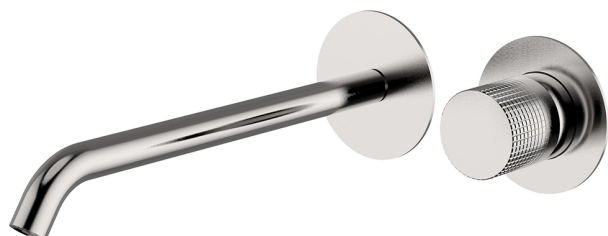

## Parte esterna monocomando lavabo a parete NUANCE X32\_X1005511

MODELLO **X1005511**

Parte esterna monocomando lavabo a parete, senza parte incasso, bocca L.250 mm, per art. Easy-Box ZA002450-ZA025510, Inox AISI 316L

### FINITURE DISPONIBILI

-  **D1** D1 Inox Spazzolato
-  **5H** 5H Dark Brass Brushed
-  **5L** 5L Black Titanium Spazzolato
-  **5N** 5N Oro Rosa Spazzolato