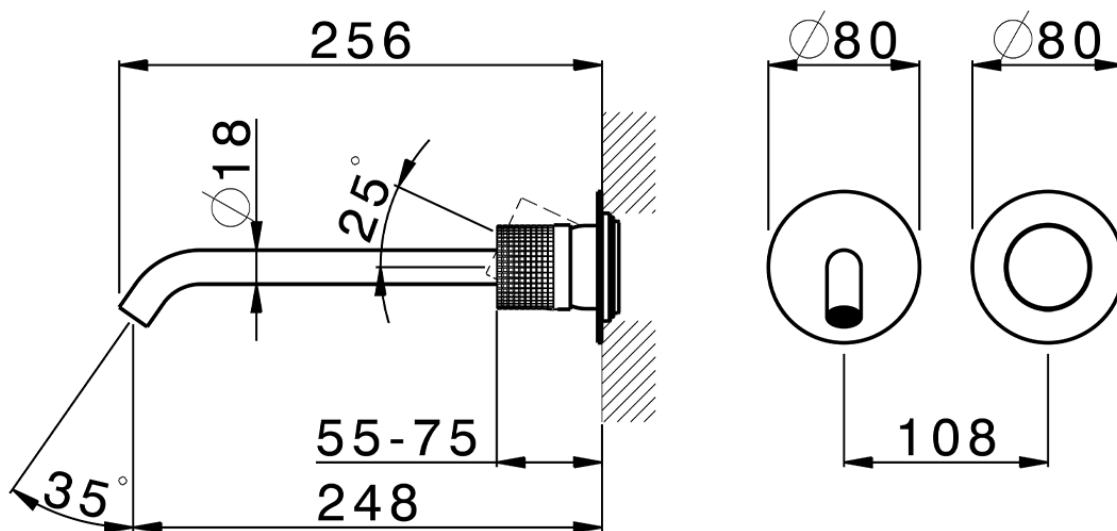

Parte esterna monocomando lavabo a parete NUANCE X32_X1005511

X1005511

<https://www.cisal.it/parte-esterna-monocomando-lavabo-a-parete-nuance-x32-x1005511>

2026-05-25