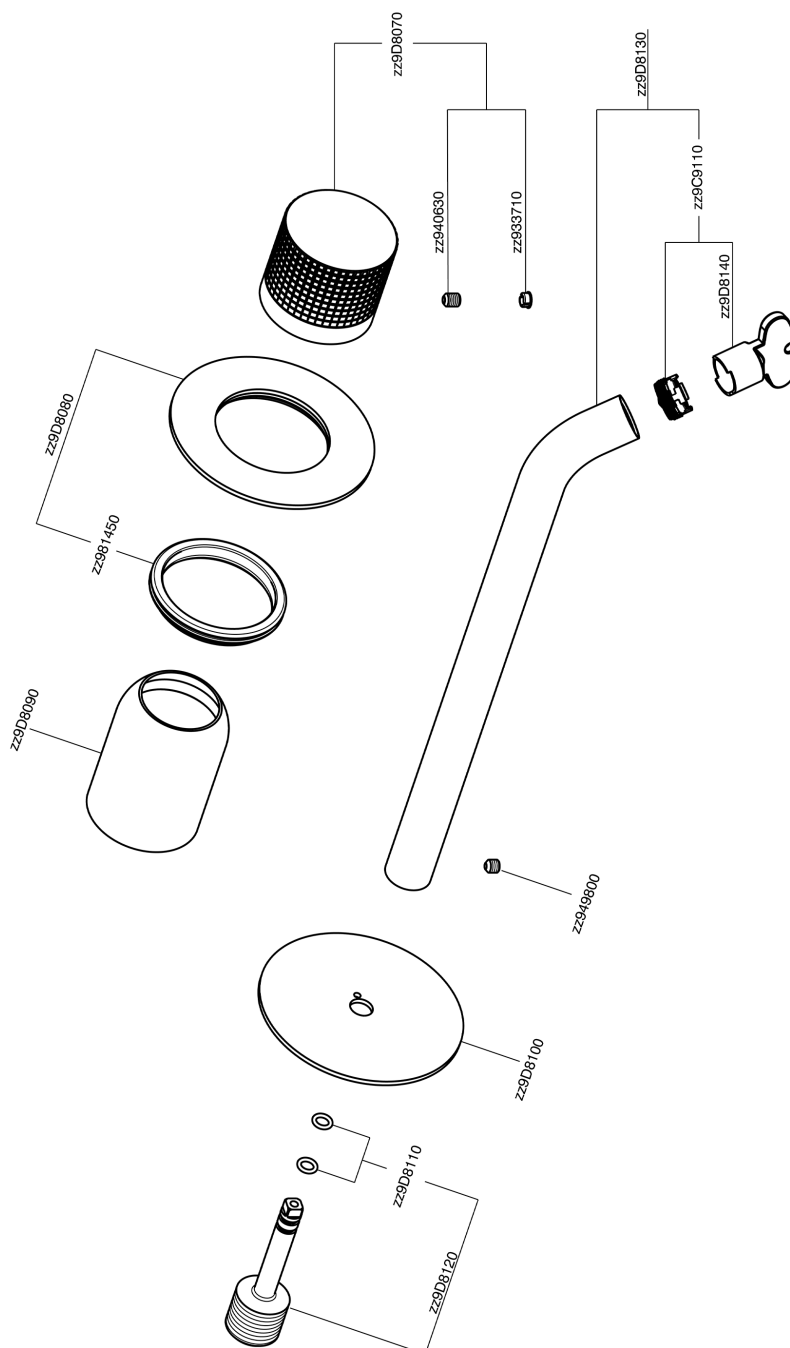

Parte esterna monocomando lavabo a parete NUANCE X32_X1005511

X1005511

<https://www.cisal.it/parte-esterna-monocomando-lavabo-a-parete-nuance-x32-x1005511>

2026-05-25