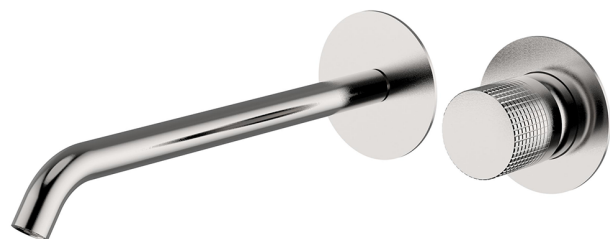

Parte esterna monocomando lavabo a parete NUANCE X32_X1005511

MODELLO **X1005511**

Parte esterna monocomando lavabo a parete, senza parte incasso, bocca L.250 mm, per art. Easy-Box ZA002450-ZA025510, Inox AISI 316L

FINITURE DISPONIBILI

-  **D1** D1 Inox Spazzolato
-  **5H** 5H Dark Brass Brushed
-  **5L** 5L Black Titanium Spazzolato
-  **5N** 5N Oro Rosa Spazzolato

CARATTERISTICHE

Installazione **Incasso**
 Parti Incasso necessarie **ZA002450**