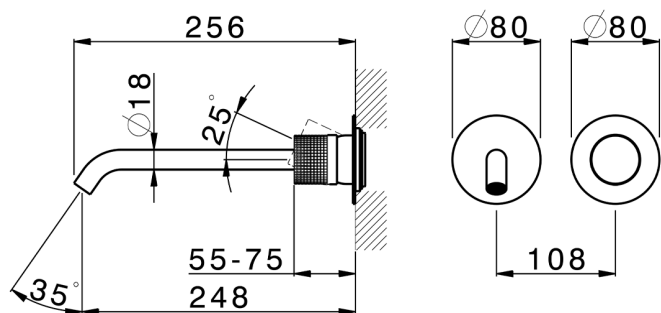

Parte esterna monocomando lavabo a parete NUANCE X32_X1005511

MODELLO **X1005511**

Parte esterna monocomando lavabo a parete, senza parte incasso, bocca L.250 mm, per art. Easy-Box ZA002450-ZA025510, Inox AISI 316L

FINITURE DISPONIBILI

-  **D1** D1 Inox Spazzolato
-  **5H** 5H Dark Brass Brushed
-  **5L** 5L Black Titanium Spazzolato
-  **5N** 5N Oro Rosa Spazzolato

CARATTERISTICHE

Installazione **Incasso**
 Parti Incasso necessarie **ZA002450**