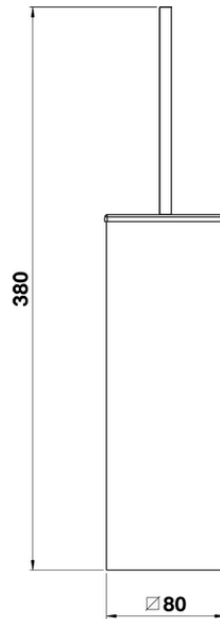

Porta scopino ACCESSORI BAGNO

QU090650

<https://www.cisal.it/porta-scopino-accessori-bagno-qu090650>