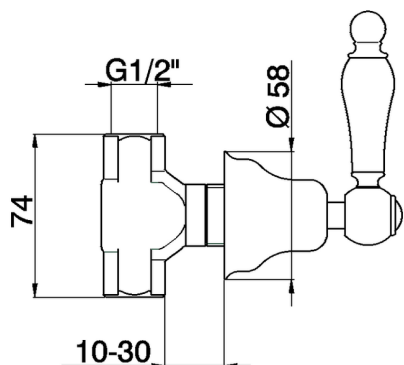

Rubinetto d'arresto incasso ARCANA TOSCANA_TS000312

MODELLO **TS000312**

Rubinetto d'arresto incasso, per acqua calda, uscita 1/2" F

FINITURE DISPONIBILI

-  **21** 21 Cromo
-  **24** 24 Oro
-  **26** 26 Vecchio Rame
-  **27** 27 Vecchio Bronzo
-  **2A** 2A Nichel Satinato Spazzolato
-  **74** 74 Cromo/Oro