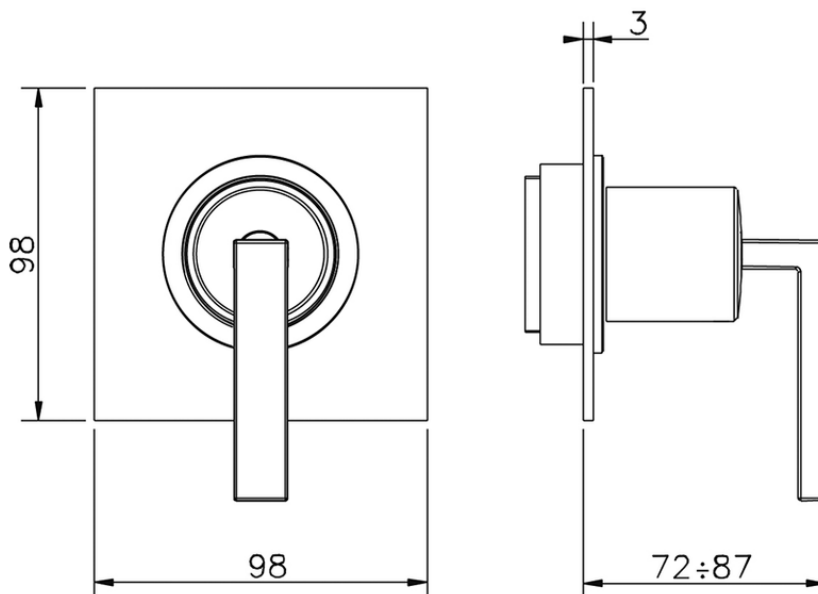

Parte esterna rubinetto WAVE_WA003310

WA003310

<https://www.cisal.it/parte-esterna-rubinetto-wave-wa003310>

Piastra/Plate/Plaque/Platte/Placa
 2-3mm: XX 31-46 YY 80-95
 10mm: XX 25-40 YY 76-91

ZA003340

<https://www.cisal.it/parte-incasso-rubinetto-1-2-incasso-za003340>

Piastra/Plate/Plaque/Platte/Placa

2-3mm: XX 31-46 YY 80-95

10mm: XX 25-40 YY 76-91

ZA003330

<https://www.cisal.it/parte-incasso-rubinetto-3-4-incasso-za003330>

2026-05-02