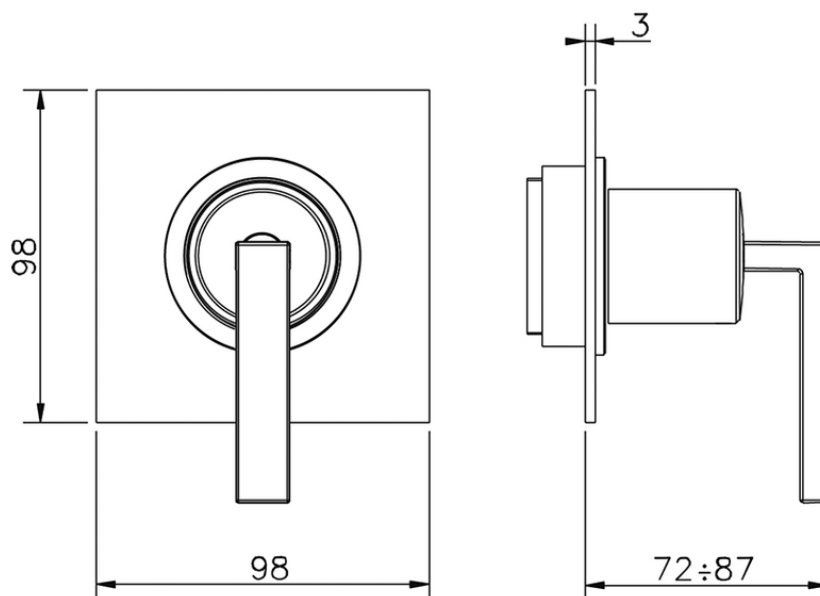

## Parte esterna rubinetto WAVE\_WA003310

WA003310

<https://www.cisal.it/parte-esterna-rubinetto-wave-wa003310>

Piastra/Plate/Plaque/Platte/Placa  
 2-3mm: XX 31-46 YY 80-95  
 10mm: XX 25-40 YY 76-91

ZA003340

<https://www.cisal.it/parte-incasso-rubinetto-1-2-incasso-za003340>

Piastra/Plate/Plaque/Platte/Placa  
 2-3mm: XX 31-46 YY 80-95  
 10mm: XX 25-40 YY 76-91

ZA003330

<https://www.cisal.it/parte-incasso-rubinetto-3-4-incasso-za003330>