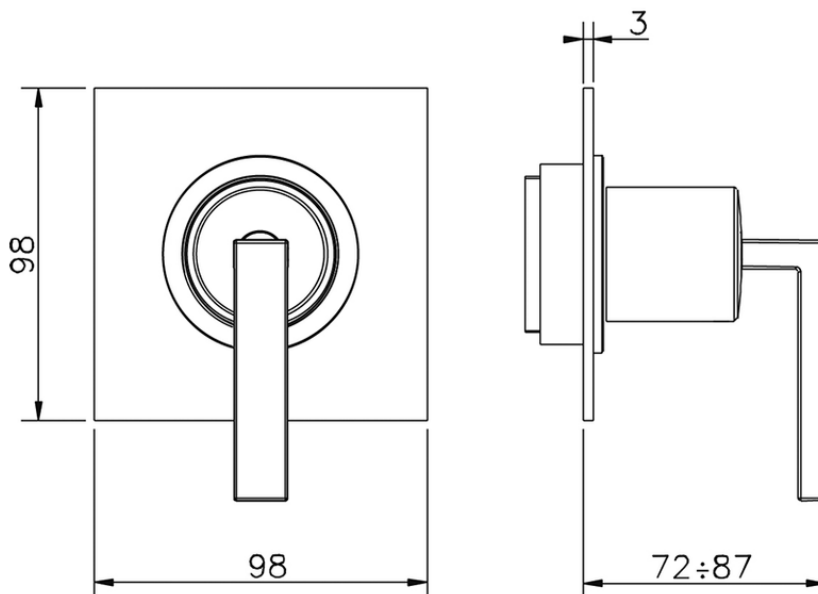

Parte esterna rubinetto WAVE_WA003310

WA003310

<https://www.cisal.it/parte-esterna-rubinetto-wave-wa003310>

Piastra/Plate/Plaque/Platte/Placa
 2-3mm: XX 31-46 YY 80-95
 10mm: XX 25-40 YY 76-91

ZA003340

<https://www.cisal.it/parte-incasso-rubinetto-1-2-incasso-za003340>

Piastra/Plate/Plaque/Platte/Placa
 2-3mm: XX 31-46 YY 80-95
 10mm: XX 25-40 YY 76-91