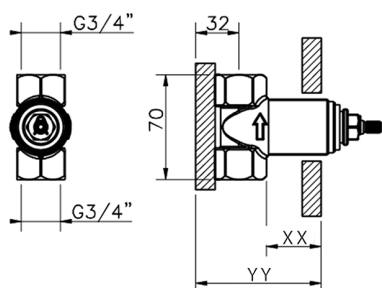

CARATTERISTICHE

Installazione **Incasso**
Parti Incasso necessarie **ZA003340**
ZA003330

Parte incasso rubinetto 1/2" INCASSO_ZA003340

MODELLO **ZA003340**

Parte incasso rubinetto 1/2", apertura in senso antiorario

FINITURE DISPONIBILI

04 04 Senza Finitura

CARATTERISTICHE

Incasso **1**

Piastra/Plate/Plaque/Platte/Placa
 2-3mm: XX 31-46 YY 80-95
 10mm: XX 25-40 YY 76-91

Parte incasso rubinetto 3/4" INCASSO_ZA003330

MODELLO **ZA003330**

Parte incasso rubinetto 3/4", apertura in senso antiorario

FINITURE DISPONIBILI

04 04 Senza Finitura

CARATTERISTICHE

Incasso **1**

Piastra/Plate/Plaque/Platte/Placa

2-3mm: XX 31-46 YY 80-95

10mm: XX 25-40 YY 76-91