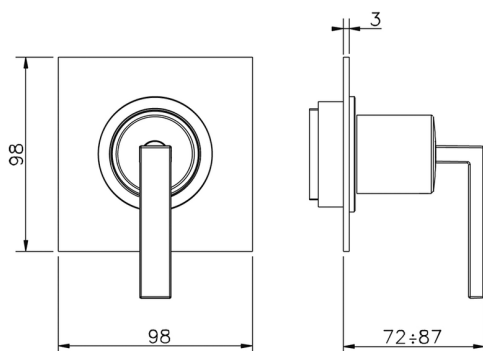

Parte esterna rubinetto WAVE_WA003310

MODELLO **WA003310**

Parte esterna rubinetto, senza parte incasso, per art. ZA003330 - ZA003340

FINITURE DISPONIBILI

-  **21** 21 Cromo
-  **2F** 2F Nichel Spazzolato
-  **2Q** 2Q Black Titanium

CARATTERISTICHE

Installazione **Incasso**
Parti Incasso necessarie **ZA003340**
ZA003330

Parte incasso rubinetto 1/2" INCASSO_ZA003340

MODELLO **ZA003340**

Parte incasso rubinetto 1/2", apertura in senso antiorario

FINITURE DISPONIBILI

04 04 Senza Finitura

CARATTERISTICHE

Incasso **1**

Piastra/Plate/Plaque/Platte/Placa
 2-3mm: XX 31-46 YY 80-95
 10mm: XX 25-40 YY 76-91

Parte incasso rubinetto 3/4" INCASSO_ZA003330

MODELLO **ZA003330**

Parte incasso rubinetto 3/4", apertura in senso antiorario

FINITURE DISPONIBILI

04 04 Senza Finitura

CARATTERISTICHE

Incasso **1**

Piastra/Plate/Plaque/Platte/Placa

2-3mm: XX 31-46 YY 80-95

10mm: XX 25-40 YY 76-91