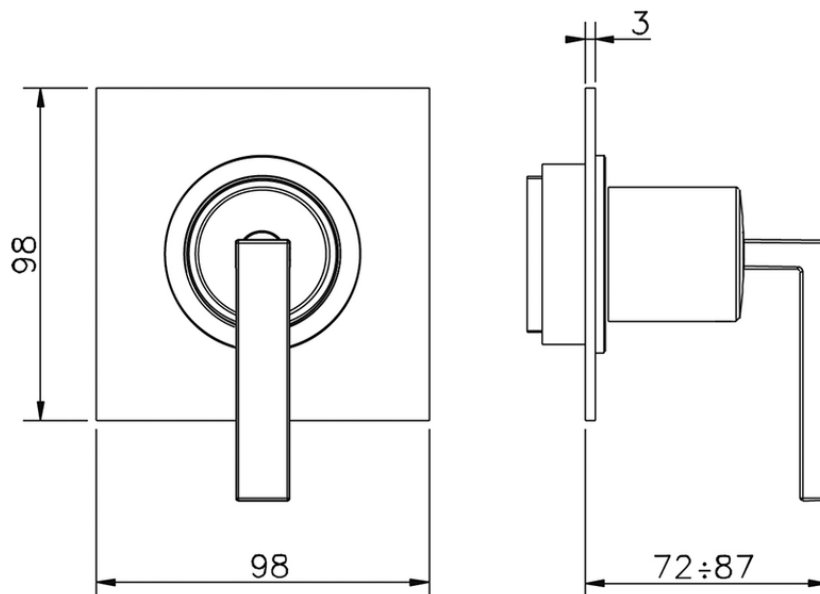

Parte esterna rubinetto WAVE_WA003310

WA003310

<https://www.cisal.it/parte-esterna-rubinetto-wave-wa003310>

Piastra/Plate/Plaque/Platte/Placa
 2-3mm: XX 31-46 YY 80-95
 10mm: XX 25-40 YY 76-91

ZA003340

<https://www.cisal.it/parte-incasso-rubinetto-1-2-incasso-za003340>

Piastra/Plate/Plaque/Platte/Placa
 2-3mm: XX 31-46 YY 80-95
 10mm: XX 25-40 YY 76-91

ZA003330

<https://www.cisal.it/parte-incasso-rubinetto-3-4-incasso-za003330>

2026-05-02