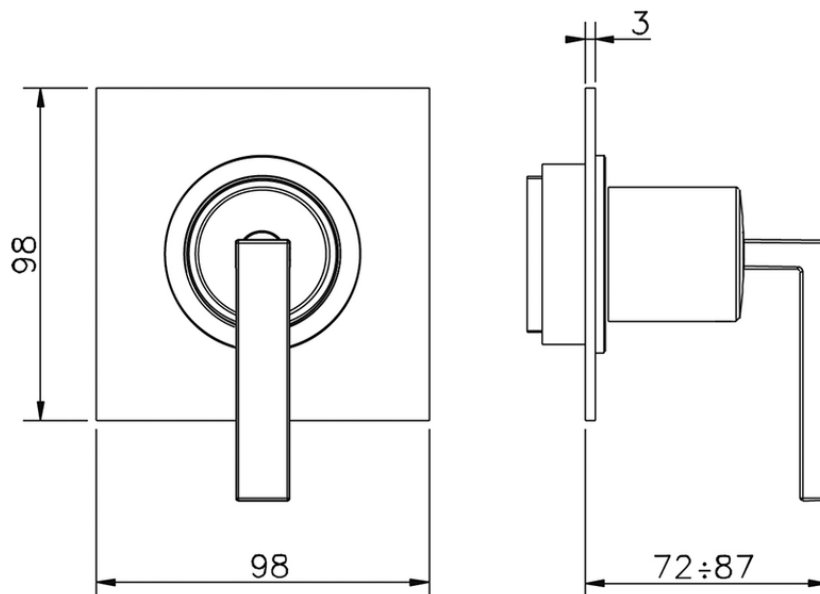

## Parte esterna rubinetto WAVE\_WA003310

WA003310

<https://www.cisal.it/parte-esterna-rubinetto-wave-wa003310>

Piastra/Plate/Plaque/Platte/Placa  
 2-3mm: XX 31-46 YY 80-95  
 10mm: XX 25-40 YY 76-91

ZA003340

<https://www.cisal.it/parte-incasso-rubinetto-1-2-incasso-za003340>

Piastra/Plate/Plaque/Platte/Placa

2-3mm: XX 31-46 YY 80-95

10mm: XX 25-40 YY 76-91

ZA003330

<https://www.cisal.it/parte-incasso-rubinetto-3-4-incasso-za003330>