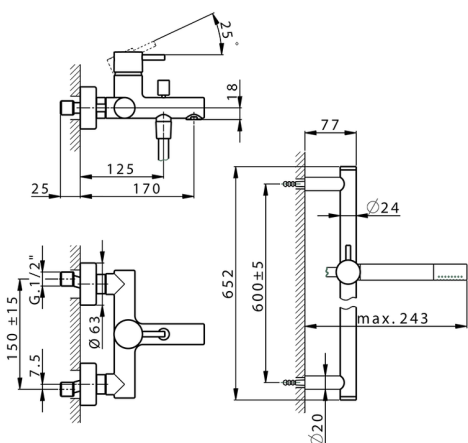

## Miscelatore monocomando vasca completo SLIM\_SM000060

MODELLO **SM000060**

Miscelatore monocomando vasca completo, asta saliscendi 60 cm con supporto scorrevole, doccia monogetto minimale in Ottone, flessibile liscio SUPREME 150 cm

### CARATTERISTICHE

Ricambio Cartuccia **ZZ95435000**

**Cartuccia Monocomando 35 mm**

### EcoStop

Con il Dispositivo EcoStop l'apertura dell'acqua avviene con un punto duro al 50% circa della portata. Un fermo a metà apertura, da vincere con una leggera forza solo e soltanto quando ci sia una reale necessità di richiesta d'acqua alla massima portata. Ciò permette di consumare fino al 50% in meno di acqua.