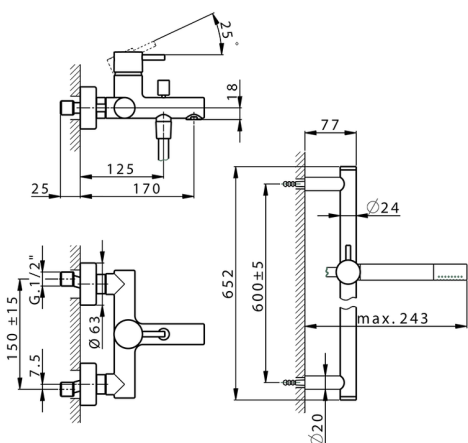

Miscelatore monocomando vasca completo SLIM_SM000060

MODELLO **SM000060**

Miscelatore monocomando vasca completo, asta saliscendi 60 cm con supporto scorrevole, doccia monogetto minimale in Ottone, flessibile liscio SUPREME 150 cm

FINITURE DISPONIBILI

-  **21** 21 Cromo
-  **2B** 2B Nichel Lucido
-  **40** 40 Nero Opaco
-  **4Q** 4Q Bianco Opaco

CARATTERISTICHE

Ricambio Cartuccia **ZZ95435000**

Cartuccia Monocomando 35 mm

EcoStop

Con il Dispositivo EcoStop l'apertura dell'acqua avviene con un punto duro al 50% circa della portata. Un fermo a metà apertura, da vincere con una leggera forza solo e soltanto quando ci sia una reale necessità di richiesta d'acqua alla massima portata. Ciò permette di consumare fino al 50% in meno di acqua.