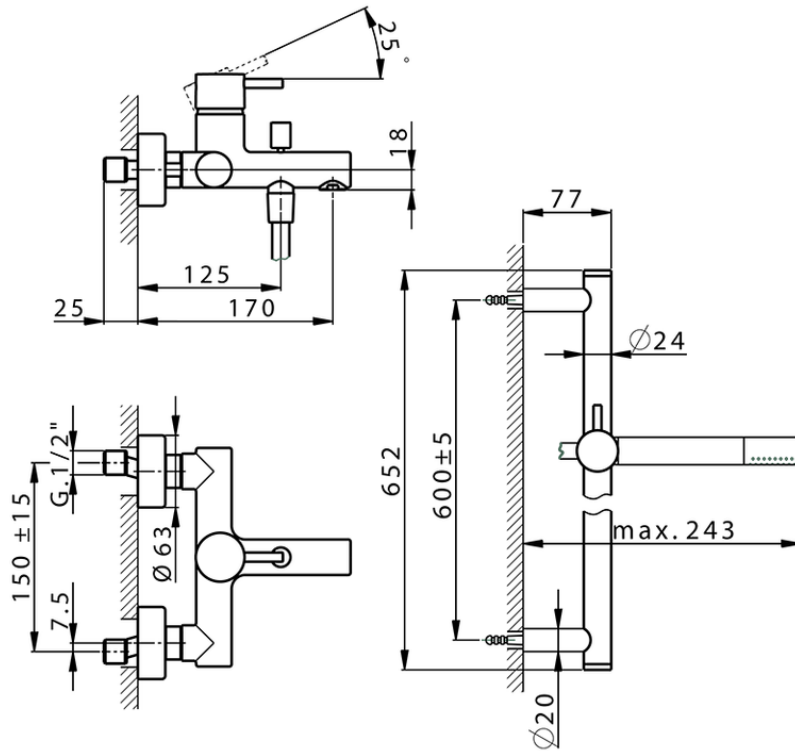

Miscelatore monocomando vasca completo SLIM_SM000060

SM000060

<https://www.cisal.it/miscelatore-monocomando-vasca-completo-slim-sm000060>

2026-05-01