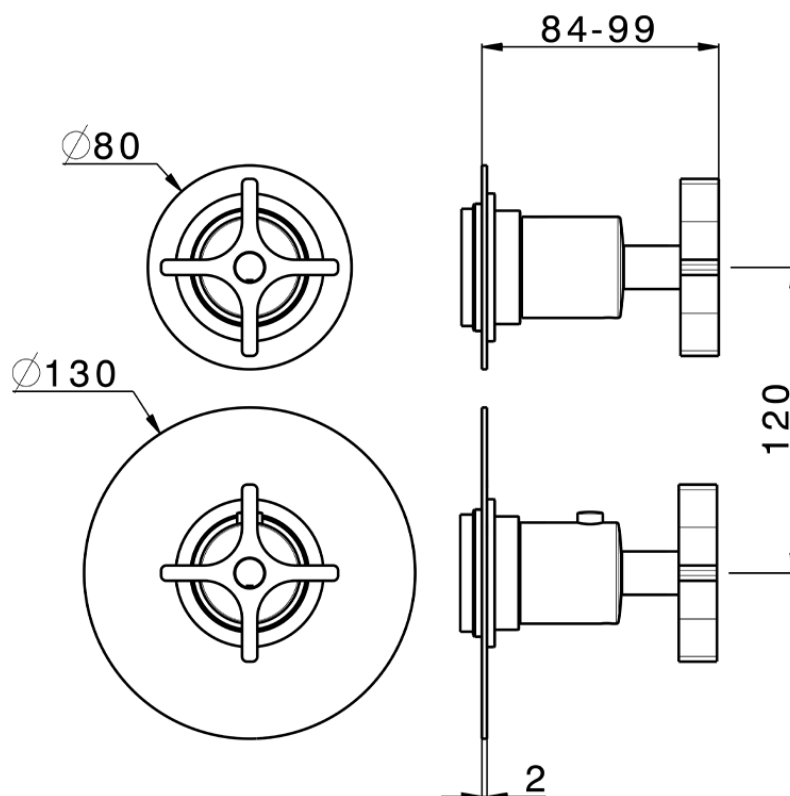

Parte esterna termostatico doccia incasso 1 uscita GRACE_GS007306

GS007306

<https://www.cisal.it/parte-esterna-termostatico-doccia-incasso-1-uscita-grace-gs007306>

2026-07-02