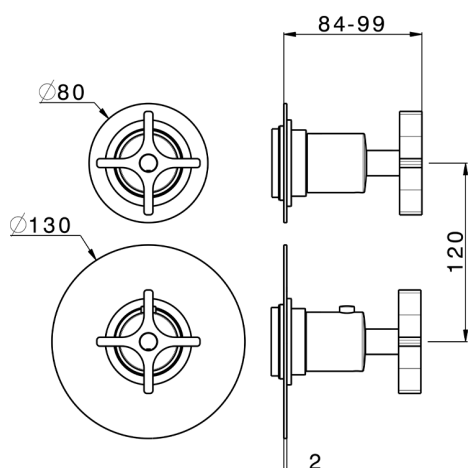

Parte esterna termostatico doccia incasso 1 uscita GRACE_GS007306

MODELLO **GS007306**

Parte esterna termostatico doccia incasso 1 uscita, rubinetto d'arresto, senza parte incasso, per art. ZA007306

FINITURE DISPONIBILI

- 
21 21 Cromo
- 
2F 2F Nichel Spazzolato
- 
2W 2W Oro Spazzolato
- 
5H 5H Dark Brass Brushed
- 
5L 5L Black Titanium Spazzolato
- 
6T 6T Cromo/Nero Opaco

CARATTERISTICHE

Installazione **Incasso**
 Parti Incasso necessarie **ZA007306**