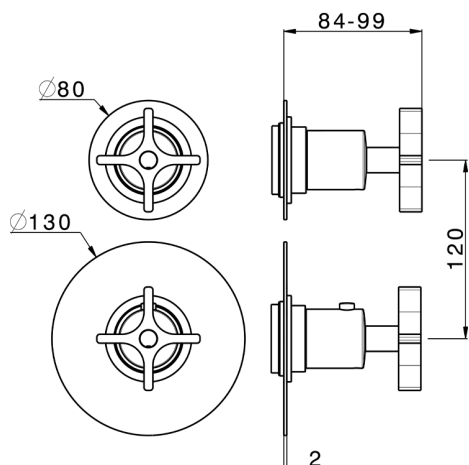

Parte esterna termostatico doccia incasso 1 uscita GRACE_GS007306

MODELLO **GS007306**

Parte esterna termostatico doccia incasso 1 uscita, rubinetto d'arresto, senza parte incasso, per art. ZA007306

FINITURE DISPONIBILI

-  **21** 21 Cromo
-  **2F** 2F Nichel Spazzolato
-  **2W** 2W Oro Spazzolato
-  **5H** 5H Dark Brass Brushed
-  **5L** 5L Black Titanium Spazzolato
-  **6T** 6T Cromo/Nero Opaco

CARATTERISTICHE

Installazione **Incasso**
 Parti Incasso necessarie **ZA007306**