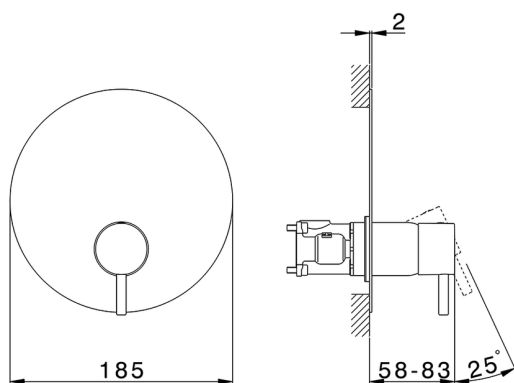

Completo Monocomando per One-Box LESS MINIMAL_LM0BM010

MODELLO **LM0BM010**

Completo Monocomando per One-Box, 1 uscita, profondità minima di installazione 67 mm, senza parte incasso, per art. ZA00B030-ZA00B031

FINITURE DISPONIBILI

-  **21** 21 Cromo
-  **2F** 2F Nichel Spazzolato
-  **40** 40 Nero Opaco
-  **4Q** 4Q Bianco Opaco

CARATTERISTICHE

Ricambio Cartuccia **ZZ97179000**

Cartuccia Monocomando 35 mm

Installazione **Incasso**