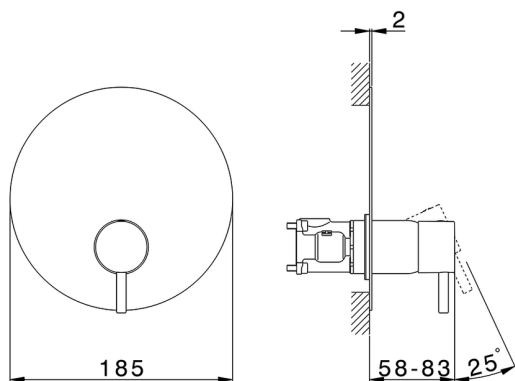

Completo Monocomando per One-Box LESS MINIMAL_LM0BM010

MODELLO **LM0BM010**

Completo Monocomando per One-Box, 1 uscita, profondità minima di installazione 67 mm, senza parte incasso, per art. ZA00B030-ZA00B031

FINITURE DISPONIBILI

-  **21** 21 Cromo
-  **2F** 2F Nichel Spazzolato
-  **40** 40 Nero Opaco
-  **4Q** 4Q Bianco Opaco

CARATTERISTICHE

Ricambio Cartuccia **ZZ97179000**

Cartuccia Monocomando 35 mm

Installazione **Incasso**