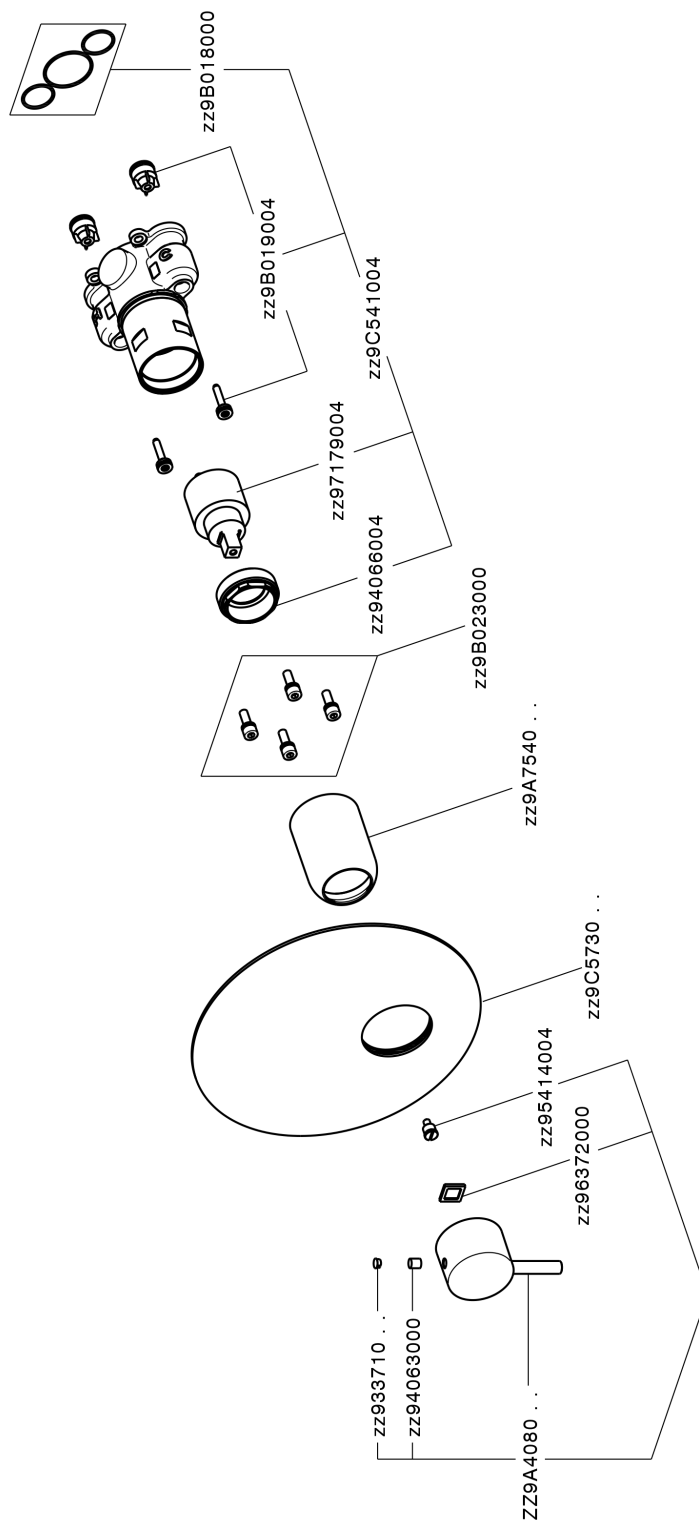

Completo Monocomando per One-Box LESS MINIMAL_LM0BM010

MODELLO **LM0BM010**

Completo Monocomando per One-Box, 1 uscita, profondità minima di installazione 67 mm, senza parte incasso, per art. ZA00B030-ZA00B031

FINITURE DISPONIBILI

-  **21** 21 Cromo
-  **2F** 2F Nichel Spazzolato
-  **40** 40 Nero Opaco
-  **4Q** 4Q Bianco Opaco

CARATTERISTICHE

Ricambio Cartuccia **ZZ97179000**

Cartuccia Monocomando 35 mm

Installazione **Incasso**

Parti Incasso necessarie **ZA00B031**

ZA00B030

Completo Monocomando per One-Box LESS MINIMAL_LM0BM010

LM0BM010

<https://www.cisal.it/completo-monocomando-per-one-box-less-minimal-lm0bm010>

One-Box Universale per incasso ONE BOX_ZA00B031

MODELLO **ZA00B031**

One-Box Universale per incasso, per termostatico o monocomando 1, 2 o 3 uscite, senza parte esterna, con silenziosi, con guarnizione per sigillatura

FINITURE DISPONIBILI

 **04** 04 Senza Finitura