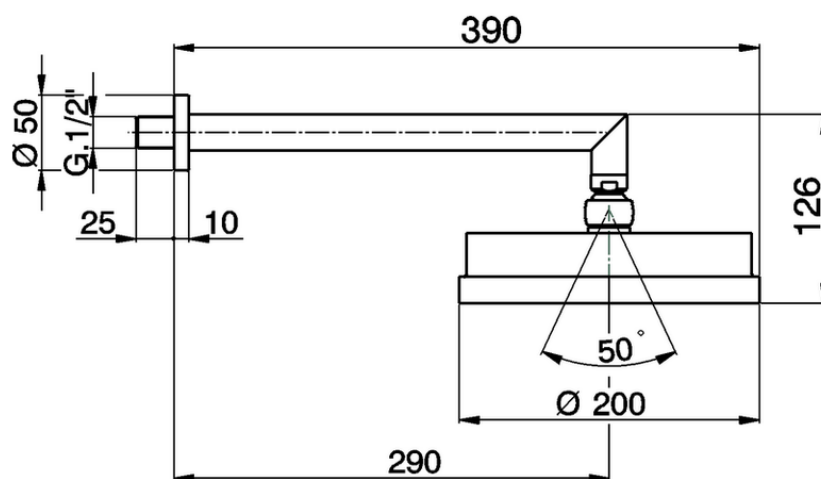

Braccio doccia con soffione SHOWER_DS013160

DS013160

<https://www.cisal.it/braccio-doccia-con-soffione-shower-ds013160>

2026-07-02