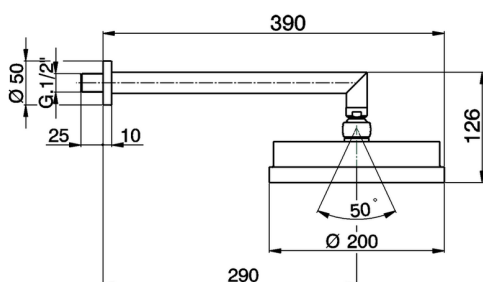

## Braccio doccia con soffione SHOWER\_DS013160

MODELLO **DS013160**

Braccio doccia con soffione, soffione tondo D.200 mm, braccio doccia L.290 mm

FINITURE DISPONIBILI

**21** 21 Cromo

CARATTERISTICHE

2026-07-02