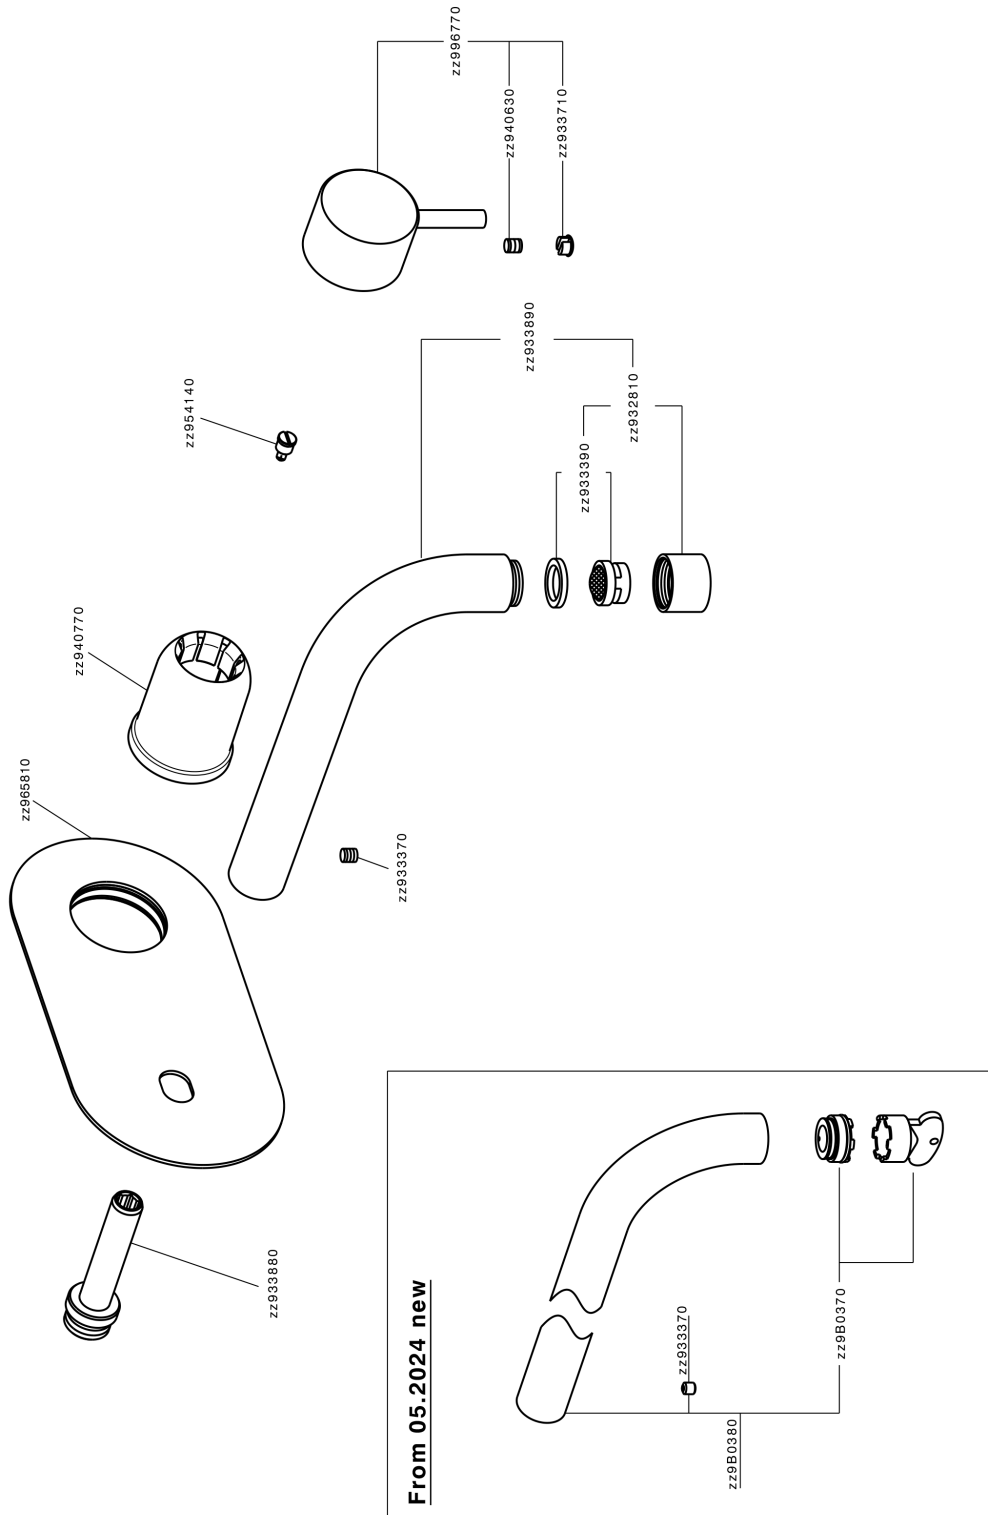

Parte esterna monocomando lavabo a parete NUOVA LESS_LN005510

LN005510

<https://www.cisal.it/parte-esterna-monocomando-lavabo-a-parete-nuova-less-ln005510>

2026-06-11