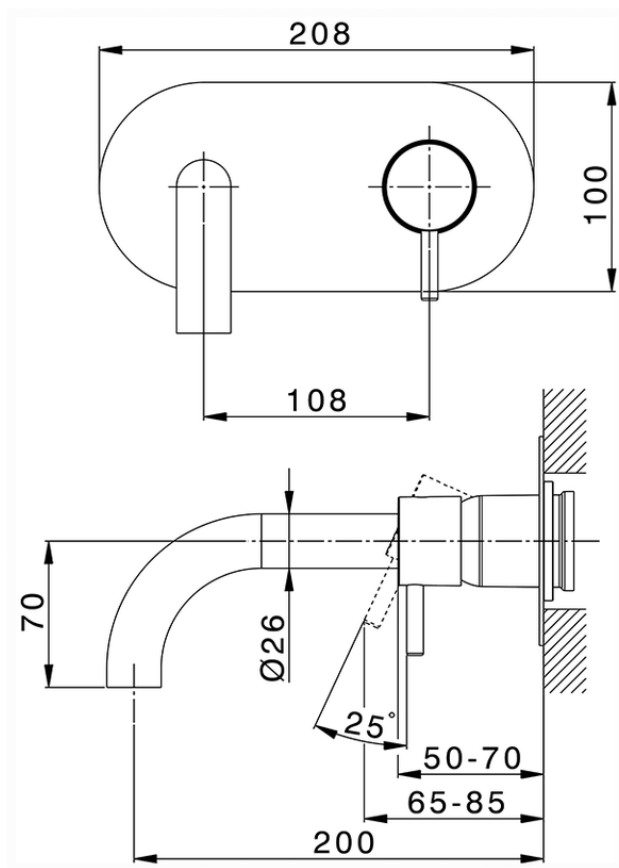

Parte esterna monocomando lavabo a parete NUOVA LESS_LN005510

LN005510

<https://www.cisal.it/parte-esterna-monocomando-lavabo-a-parete-nuova-less-ln005510>

2026-04-27