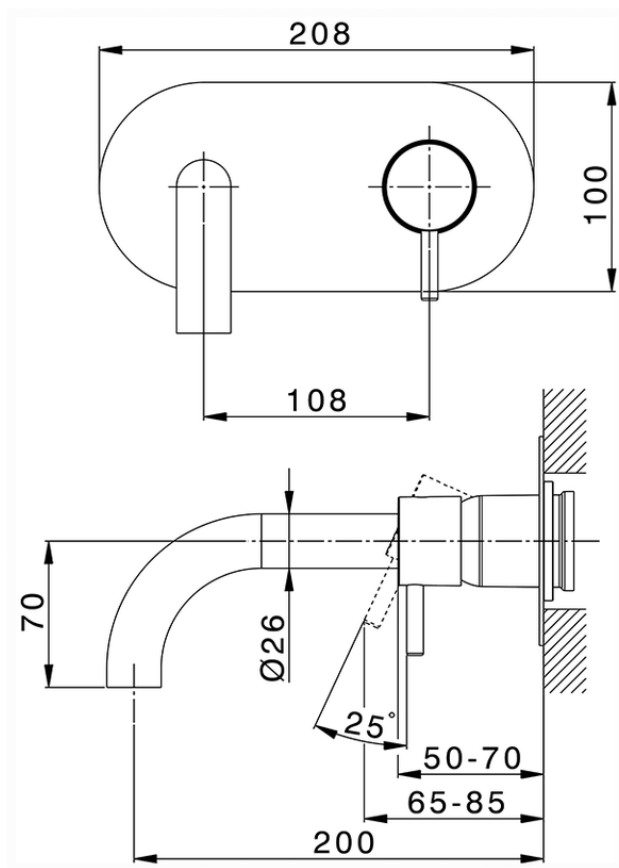

**Parte esterna monocomando lavabo a parete NUOVA LESS\_LN005510**

LN005510

<https://www.cisal.it/parte-esterna-monocomando-lavabo-a-parete-nuova-less-ln005510>

2026-06-09