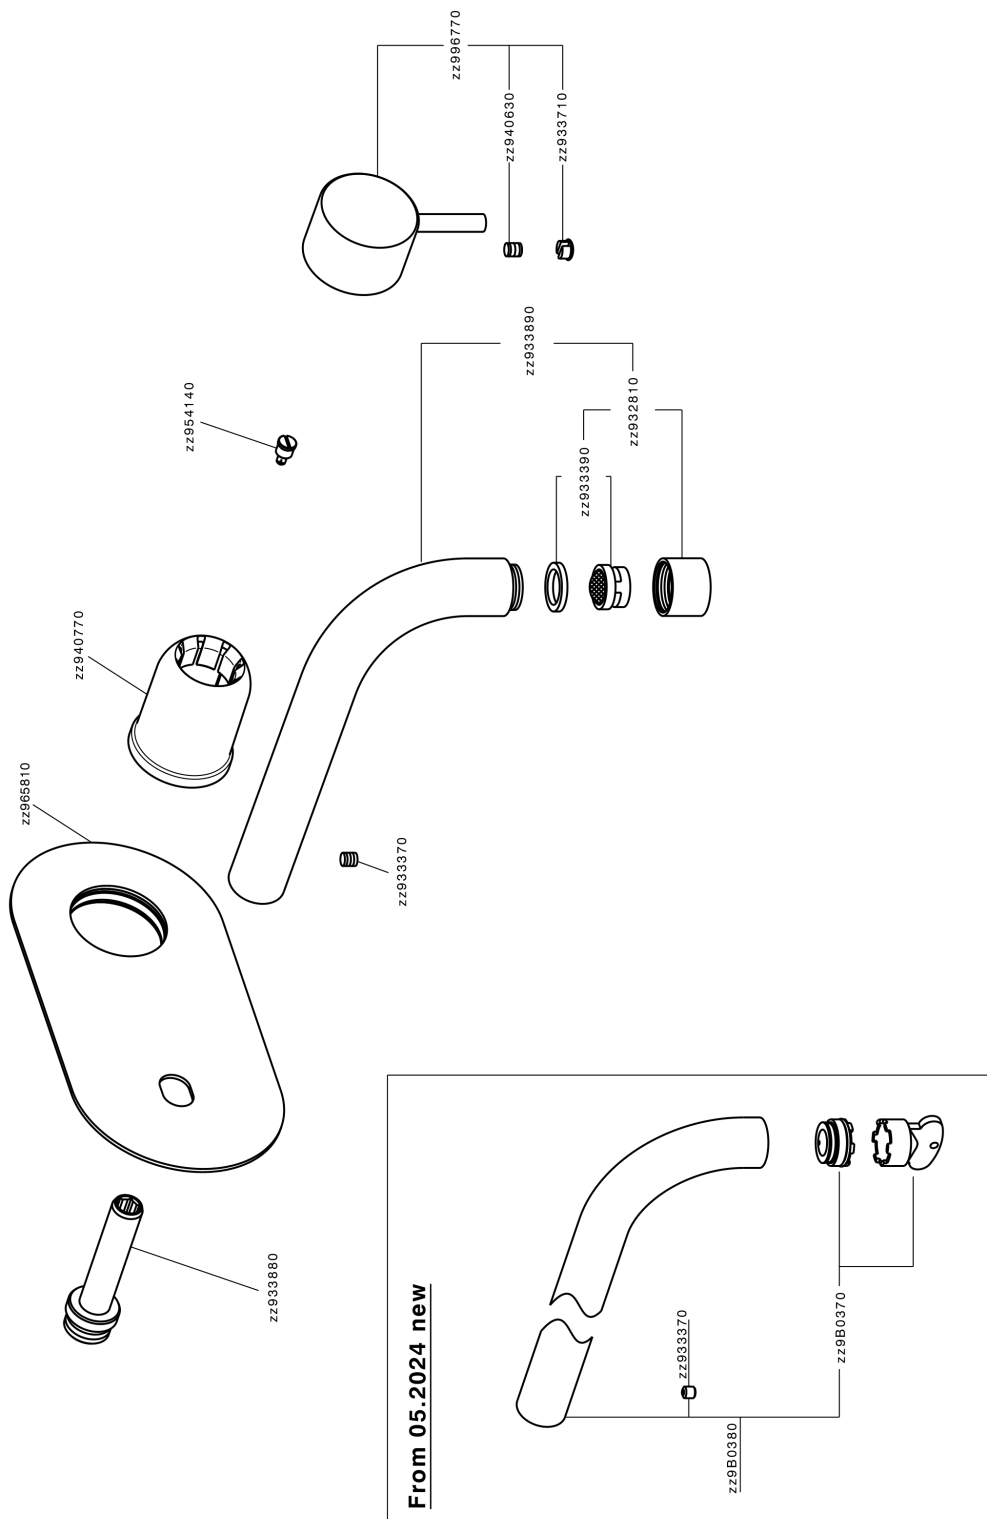

Parte esterna monocomando lavabo a parete NUOVA LESS_LN005510

LN005510

<https://www.cisal.it/parte-esterna-monocomando-lavabo-a-parete-nuova-less-ln005510>

2026-06-11