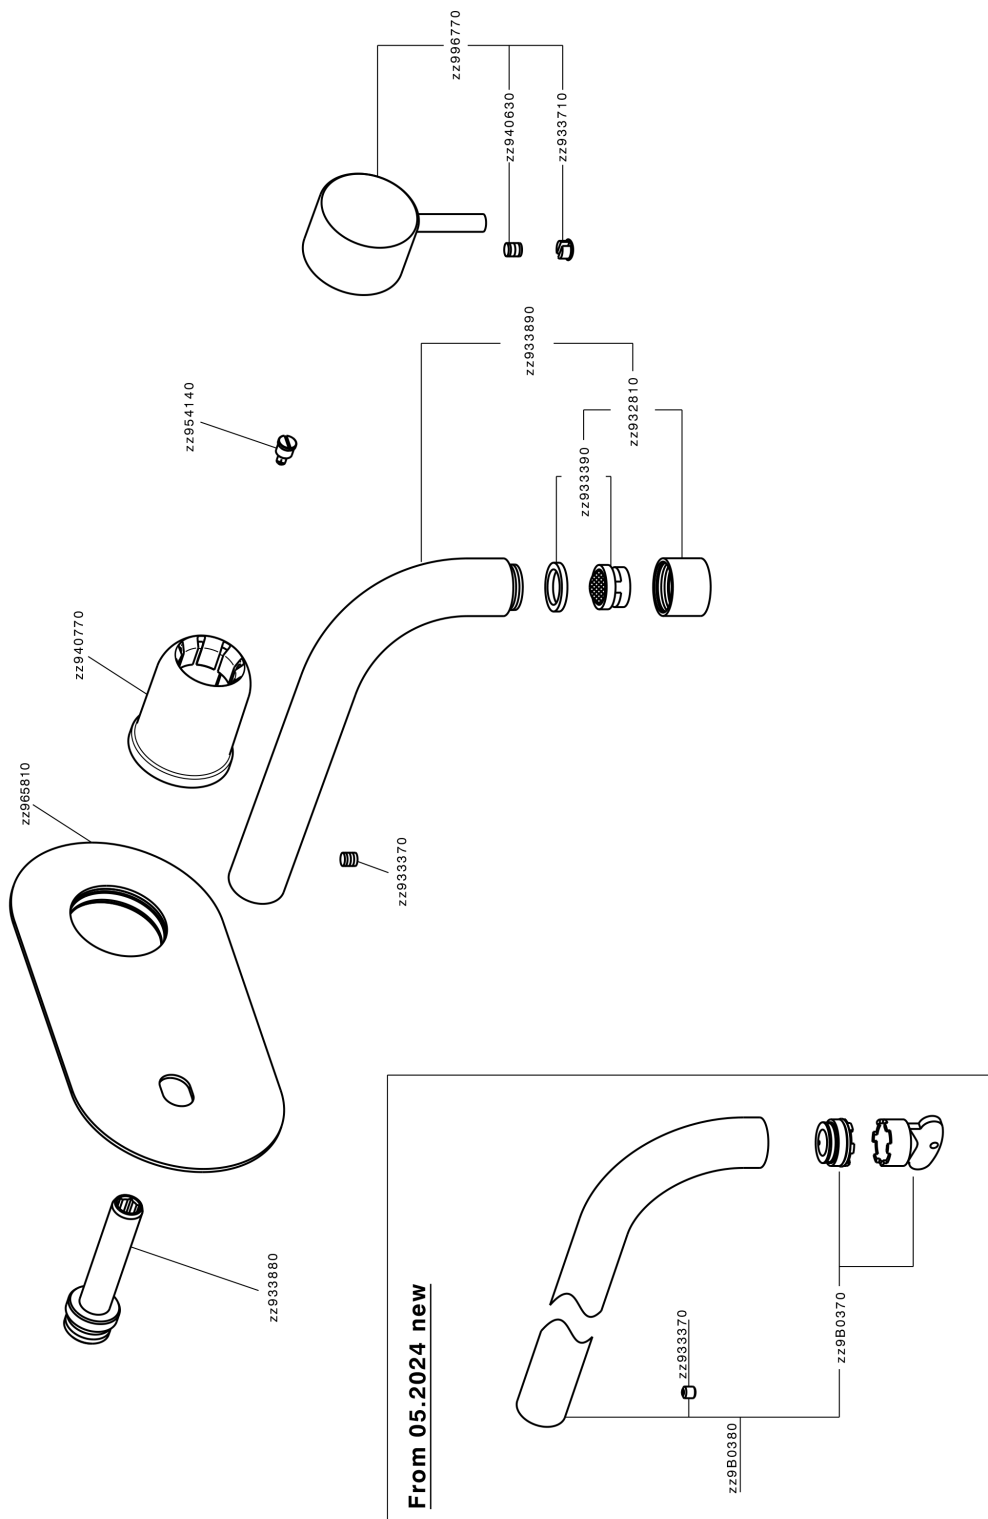

Parte esterna monocomando lavabo a parete NUOVA LESS_LN005510

LN005510

<https://www.cisal.it/parte-esterna-monocomando-lavabo-a-parete-nuova-less-ln005510>

2026-06-09