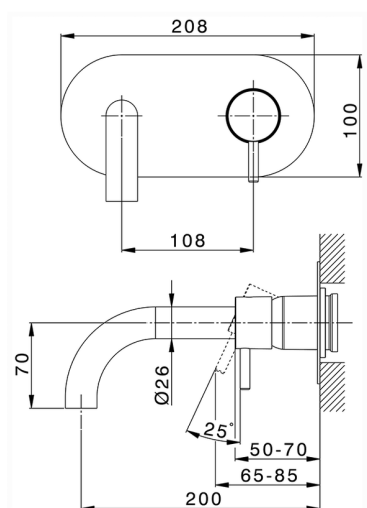

CARATTERISTICHE

Installazione **Incasso**
Parti Incasso necessarie **ZA002450**