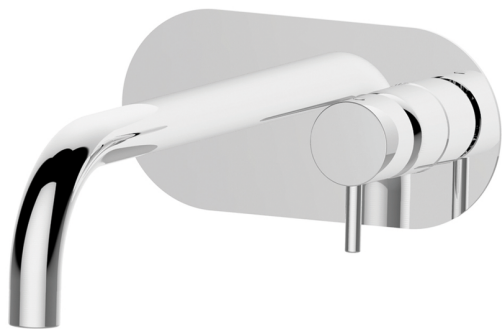

## Parte esterna monocomando lavabo a parete NUOVA LESS\_LN005510

MODELLO **LN005510**

Parte esterna monocomando lavabo a parete, senza parte incasso, bocca L.200 mm, per art. Easy-Box ZA002450-ZA025510

### FINITURE DISPONIBILI

-  **21** 21 Cromo
-  **2F** 2F Nichel Spazzolato
-  **40** 40 Nero Opaco
-  **4Q** 4Q Bianco Opaco

## Parte esterna monocomando lavabo a parete NUOVA LESS\_LN005510

LN005510

<https://www.cisal.it/parte-esterna-monocomando-lavabo-a-parete-nuova-less-ln005510>

2026-04-27