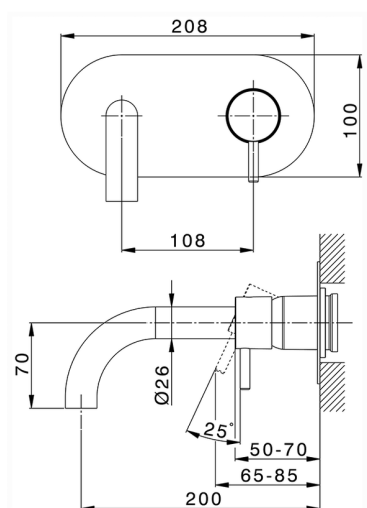

Parte esterna monocomando lavabo a parete NUOVA LESS_LN005510

MODELLO **LN005510**

Parte esterna monocomando lavabo a parete, senza parte incasso, bocca L.200 mm, per art. Easy-Box ZA002450-ZA025510

FINITURE DISPONIBILI

-  **21** 21 Cromo
-  **2F** 2F Nichel Spazzolato
-  **40** 40 Nero Opaco
-  **4Q** 4Q Bianco Opaco

CARATTERISTICHE

Installazione **Incasso**
 Parti Incasso necessarie **ZA002450**

Parte esterna monocomando lavabo a parete NUOVA LESS_LN005510

LN005510

<https://www.cisal.it/parte-esterna-monocomando-lavabo-a-parete-nuova-less-ln005510>

2026-06-11