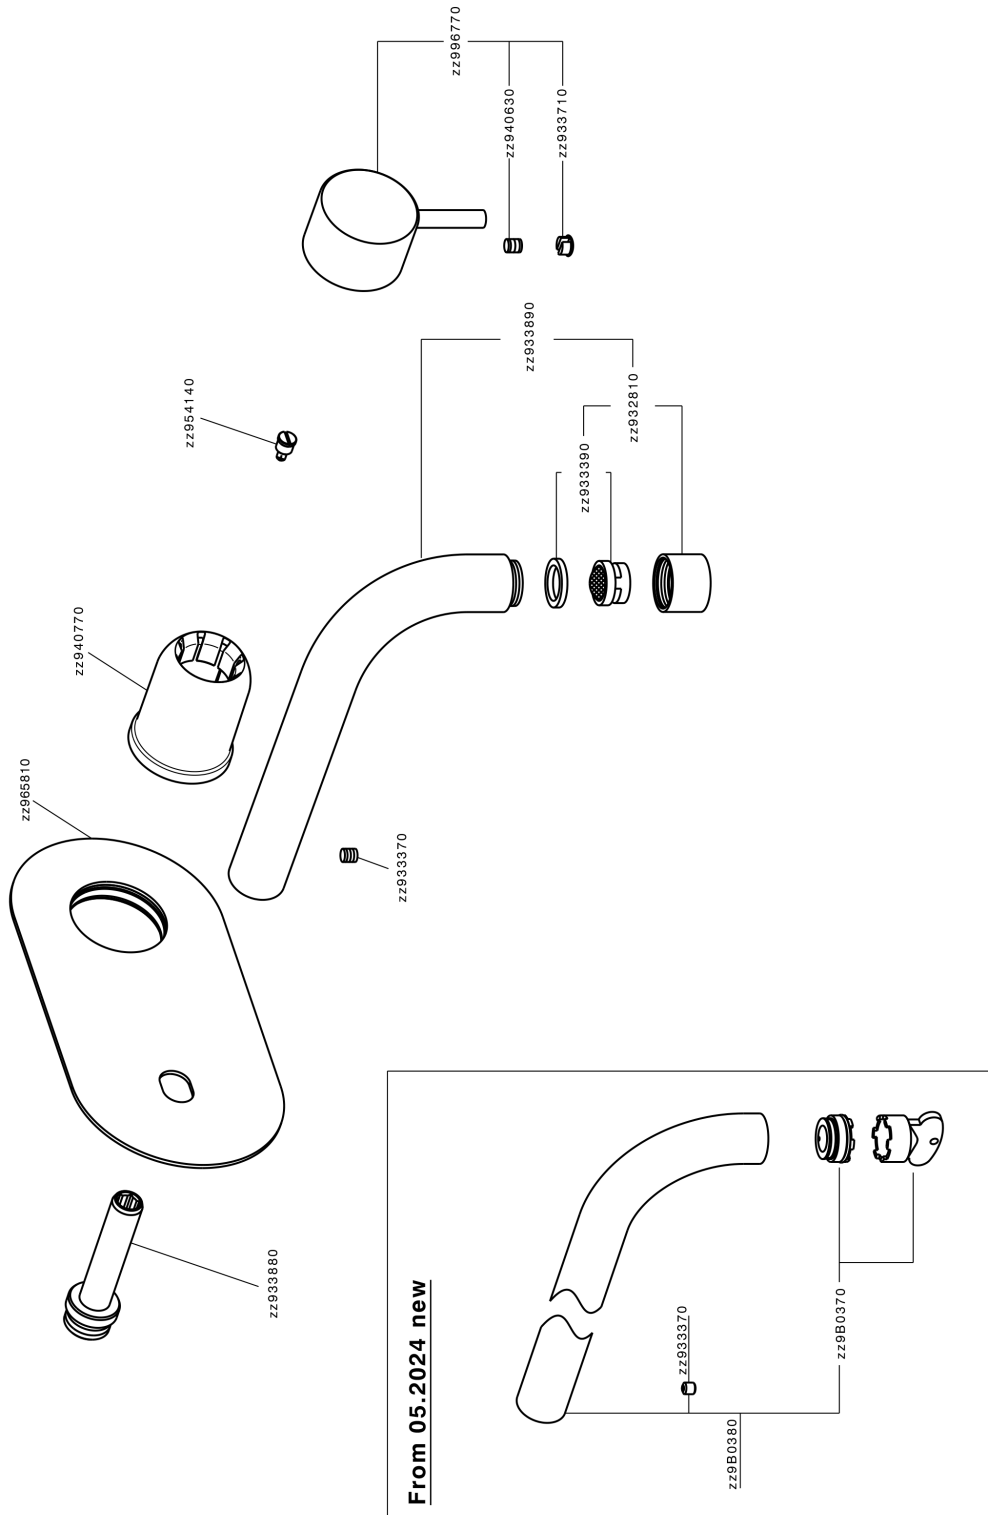

## Parte esterna monocomando lavabo a parete NUOVA LESS\_LN005510

MODELLO **LN005510**

Parte esterna monocomando lavabo a parete, senza parte incasso, bocca L.200 mm, per art. Easy-Box ZA002450-ZA025510

### FINITURE DISPONIBILI

-  **21** 21 Cromo
-  **2F** 2F Nichel Spazzolato
-  **40** 40 Nero Opaco
-  **4Q** 4Q Bianco Opaco

### CARATTERISTICHE

Installazione **Incasso**  
 Parti Incasso necessarie **ZA002450**

## Parte esterna monocomando lavabo a parete NUOVA LESS\_LN005510

LN005510

<https://www.cisal.it/parte-esterna-monocomando-lavabo-a-parete-nuova-less-ln005510>

2026-04-27