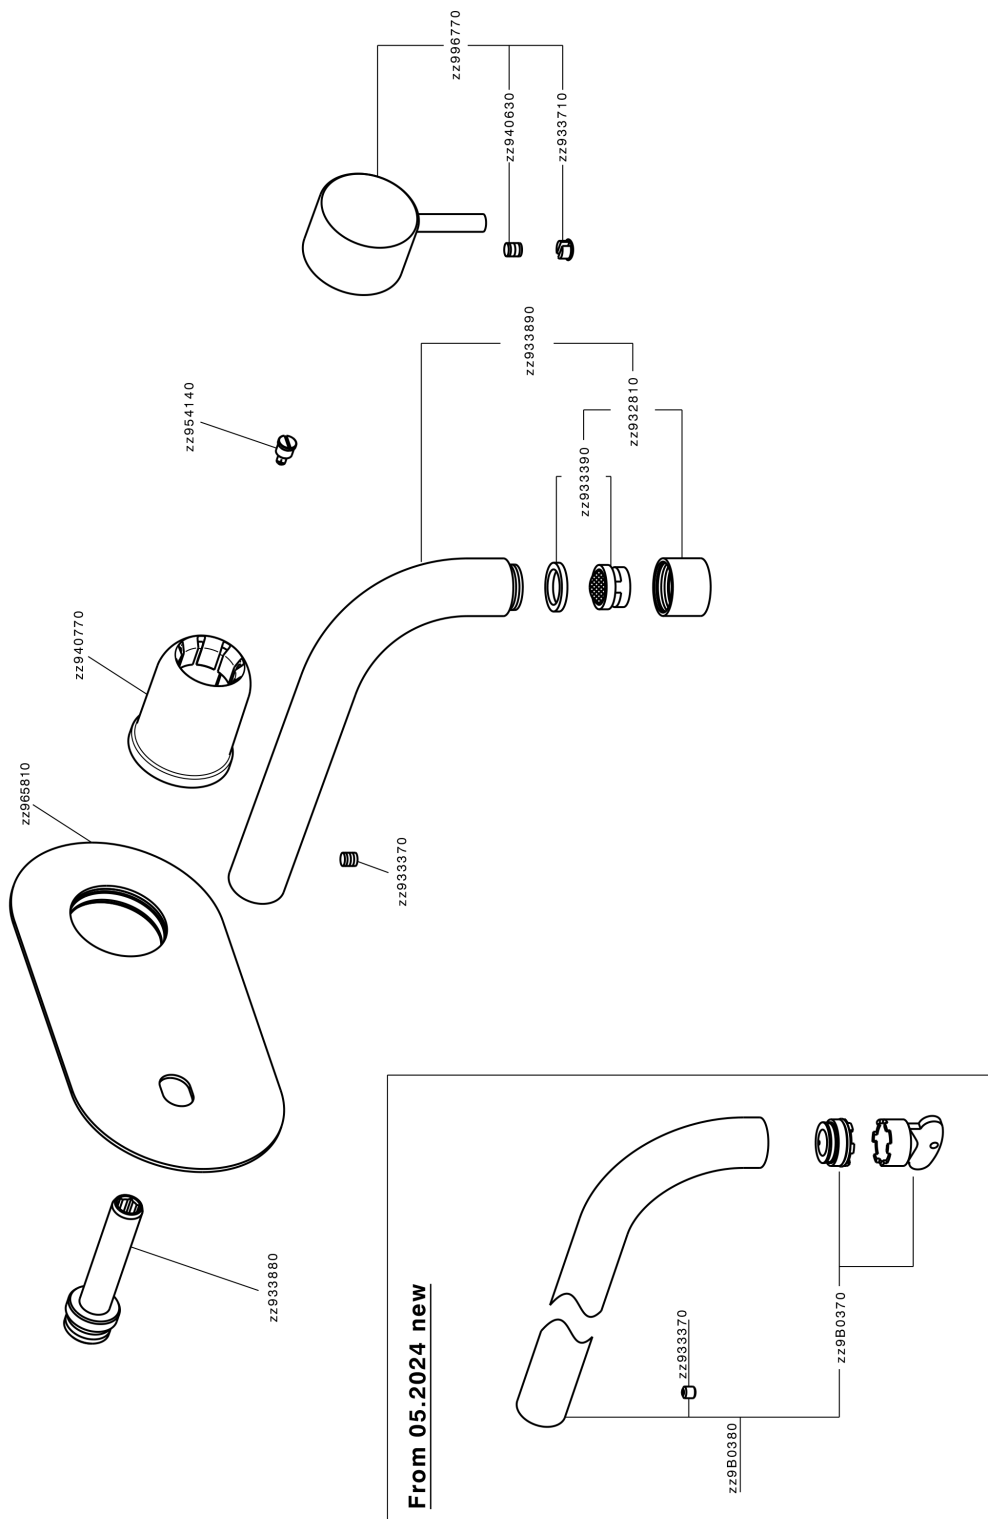

Parte esterna monocomando lavabo a parete NUOVA LESS_LN005510

MODELLO **LN005510**

Parte esterna monocomando lavabo a parete, senza parte incasso, bocca L.200 mm, per art. Easy-Box ZA002450-ZA025510

FINITURE DISPONIBILI

-  **21** 21 Cromo
-  **2F** 2F Nichel Spazzolato
-  **40** 40 Nero Opaco
-  **4Q** 4Q Bianco Opaco

CARATTERISTICHE

Installazione **Incasso**
 Parti Incasso necessarie **ZA002450**

Parte esterna monocomando lavabo a parete NUOVA LESS_LN005510

LN005510

<https://www.cisal.it/parte-esterna-monocomando-lavabo-a-parete-nuova-less-ln005510>

2026-06-11