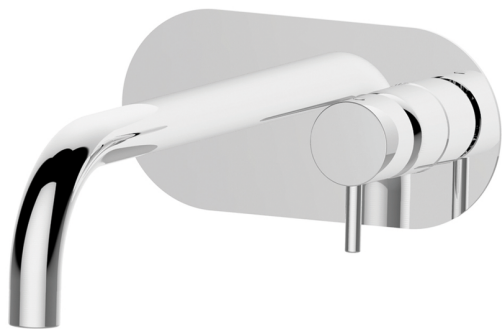

## Parte esterna monocomando lavabo a parete NUOVA LESS\_LN005510

MODELLO **LN005510**

Parte esterna monocomando lavabo a parete, senza parte incasso, bocca L.200 mm, per art. Easy-Box ZA002450-ZA025510

### FINITURE DISPONIBILI

-  **21** 21 Cromo
-  **2F** 2F Nichel Spazzolato
-  **40** 40 Nero Opaco
-  **4Q** 4Q Bianco Opaco