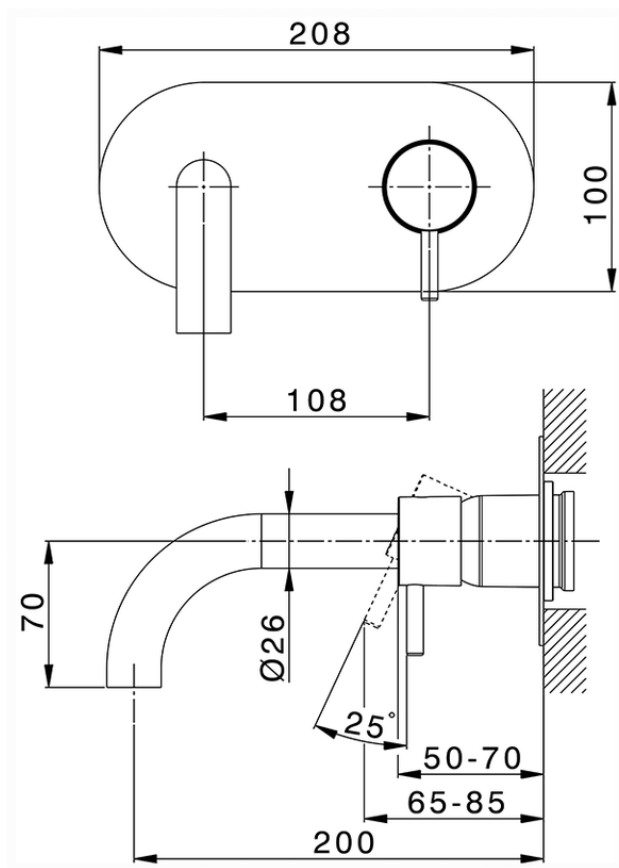

Parte esterna monocomando lavabo a parete NUOVA LESS_LN005510

LN005510

<https://www.cisal.it/parte-esterna-monocomando-lavabo-a-parete-nuova-less-ln005510>

2026-06-11