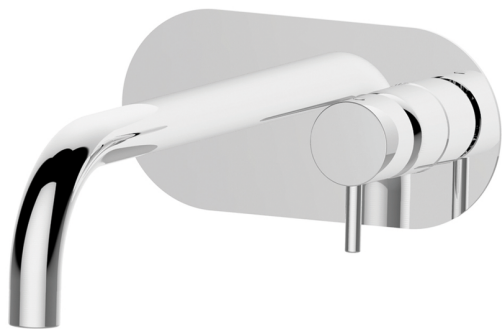

Parte esterna monocomando lavabo a parete NUOVA LESS_LN005510

MODELLO **LN005510**

Parte esterna monocomando lavabo a parete, senza parte incasso, bocca L.200 mm, per art. Easy-Box ZA002450-ZA025510

FINITURE DISPONIBILI

-  **21** 21 Cromo
-  **2F** 2F Nichel Spazzolato
-  **40** 40 Nero Opaco
-  **4Q** 4Q Bianco Opaco

CARATTERISTICHE

Installazione **Incasso**
 Parti Incasso necessarie **ZA002450**

Parte esterna monocomando lavabo a parete NUOVA LESS_LN005510

LN005510

<https://www.cisal.it/parte-esterna-monocomando-lavabo-a-parete-nuova-less-ln005510>

2026-06-11