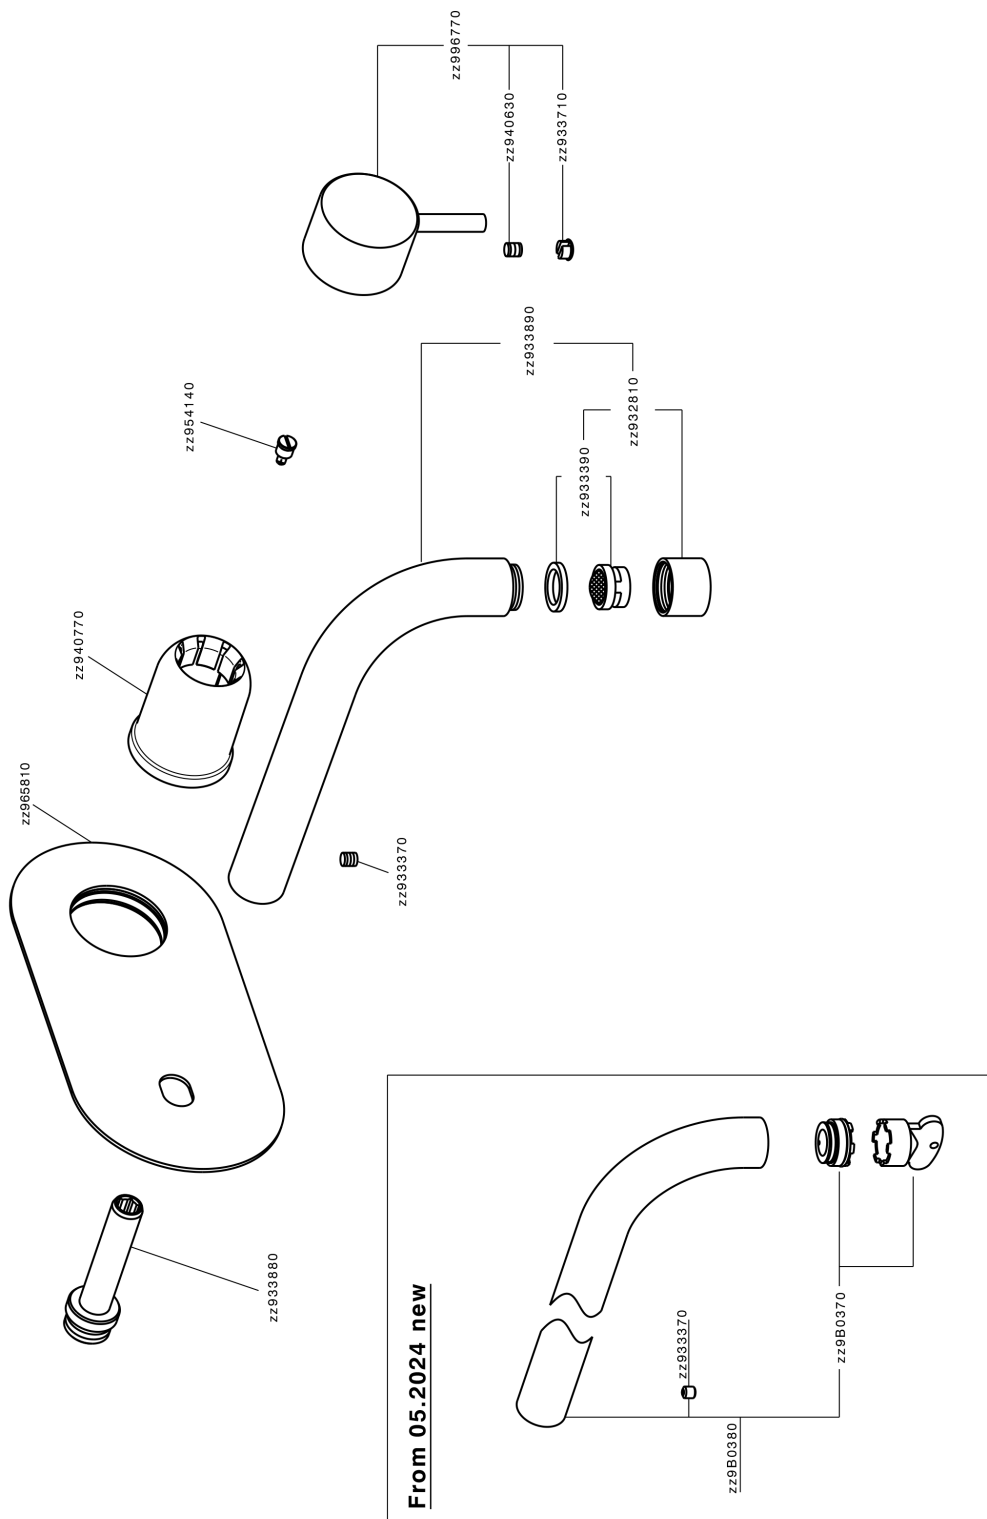

Parte esterna monocomando lavabo a parete NUOVA LESS_LN005510

MODELLO **LN005510**

Parte esterna monocomando lavabo a parete, senza parte incasso, bocca L.200 mm, per art. Easy-Box ZA002450-ZA025510

FINITURE DISPONIBILI

-  **21** 21 Cromo
-  **2F** 2F Nichel Spazzolato
-  **40** 40 Nero Opaco
-  **4Q** 4Q Bianco Opaco

CARATTERISTICHE

Installazione **Incasso**
 Parti Incasso necessarie **ZA002450**

Parte esterna monocomando lavabo a parete NUOVA LESS_LN005510

LN005510

<https://www.cisal.it/parte-esterna-monocomando-lavabo-a-parete-nuova-less-ln005510>

2026-06-11