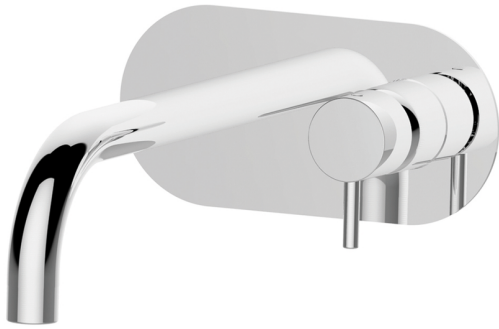

## Parte esterna monocomando lavabo a parete NUOVA LESS\_LN005510

MODELLO **LN005510**

Parte esterna monocomando lavabo a parete, senza parte incasso, bocca L.200 mm, per art. Easy-Box ZA002450-ZA025510

### FINITURE DISPONIBILI

-  **21** 21 Cromo
-  **2F** 2F Nichel Spazzolato
-  **40** 40 Nero Opaco
-  **4Q** 4Q Bianco Opaco

## Parte esterna monocomando lavabo a parete NUOVA LESS\_LN005510

LN005510

<https://www.cisal.it/parte-esterna-monocomando-lavabo-a-parete-nuova-less-ln005510>

2026-04-27