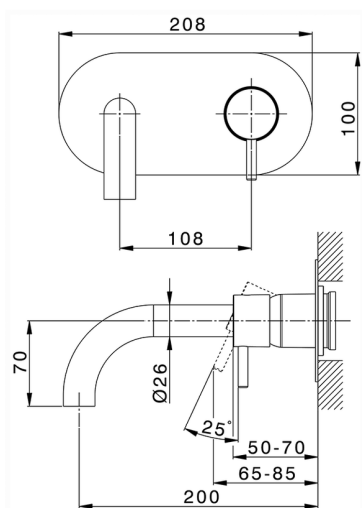

CARATTERISTICHE

Installazione **Incasso**
Parti Incasso necessarie **ZA002450**