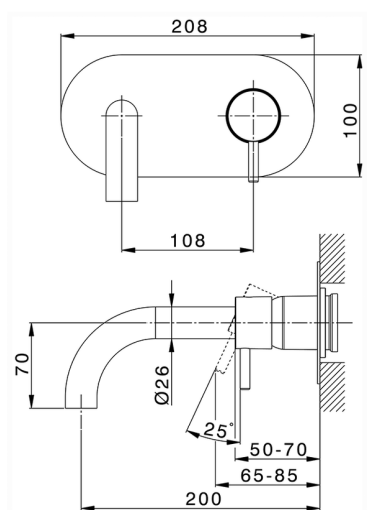

Parte esterna monocomando lavabo a parete NUOVA LESS_LN005510

MODELLO **LN005510**

Parte esterna monocomando lavabo a parete, senza parte incasso, bocca L.200 mm, per art. Easy-Box ZA002450-ZA025510

FINITURE DISPONIBILI

-  **21** 21 Cromo
-  **2F** 2F Nichel Spazzolato
-  **40** 40 Nero Opaco
-  **4Q** 4Q Bianco Opaco

CARATTERISTICHE

Installazione **Incasso**
 Parti Incasso necessarie **ZA002450**

Parte esterna monocomando lavabo a parete NUOVA LESS_LN005510

LN005510

<https://www.cisal.it/parte-esterna-monocomando-lavabo-a-parete-nuova-less-ln005510>

2026-06-11