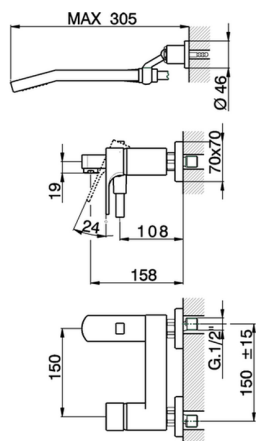

## Miscelatore monocomando vasca completo CUBIC\_CU000122

MODELLO **CU000122**

Miscelatore monocomando vasca completo, supporto doccia snodato murale, doccia monogetto Quad 42x18 mm in ABS, flex PVC 150 cm

### CARATTERISTICHE

Ricambio Cartuccia **ZZ93196000**

**Cartuccia Monocomando 38 mm**