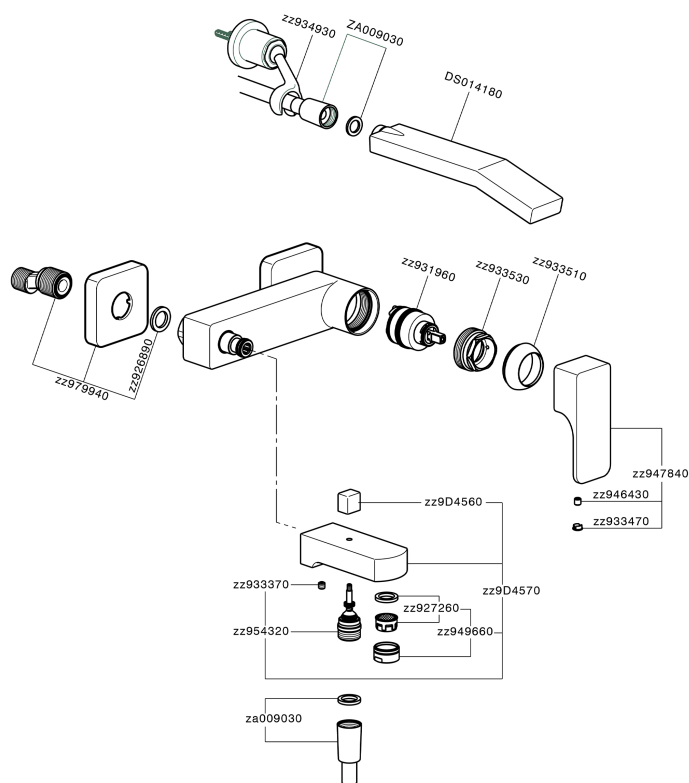

## Miscelatore monocomando vasca completo CUBIC\_CU000122

MODELLO **CU000122**

Miscelatore monocomando vasca completo, supporto doccia snodato murale, doccia monogetto Quad 42x18 mm in ABS, flex PVC 150 cm

### CARATTERISTICHE

Ricambio Cartuccia **ZZ93196000**

**Cartuccia Monocomando 38 mm**

## Miscelatore monocomando vasca completo CUBIC\_CU000122

CU000122

<https://www.cisal.it/miscelatore-monocomando-vasca-completo-cubic-cu000122>

2026-05-26